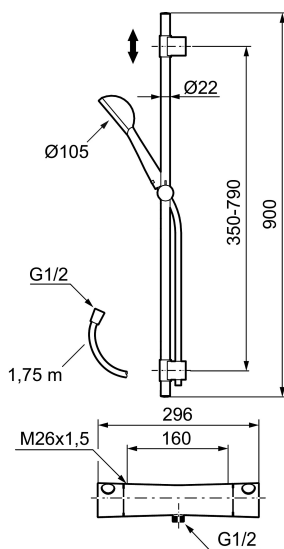

MORA ONE shower kit

Teknisk innovation, hantverk och design går hand i hand i serien Mora One. Duschen lyfter ett helt badrum och blir garanterat den avslappnande upplevelse som behövs i det stressiga vardagslivet. Thomas Sandell, arkitekt och designer, har skapat en sober och elegant serie blandare som på ett stillsamt och elegant sätt berättar om användbarhet, skönhet och hållbarhet. Mora One finns som dusch- och takduschset eller som paket innehållande dusch- eller badkarsblandare.

Art.nr: 261500 RSK: 8282831

Utförande: Krom, 160 c/c

Består av:

MORA ONE duschblandare (art.nr. 261000):

- Tryckbalanserad termostatsats
- Säkerhets spärr 38°
- Eco-stopp
- Återströmningsskydd enligt EU-standard SS-EN 1717

MORA ONE duschanordning (art.nr. 130340):

- Metallomspunnen slang 1750 mm, PVC- och BPA-fri innerslang
- Med variabelt c/c-mått för befintliga skruvhål
- Med antikalksystem "Easy-Clean"
- Konstantflöde 7,5 l/min vid 2–6 bar