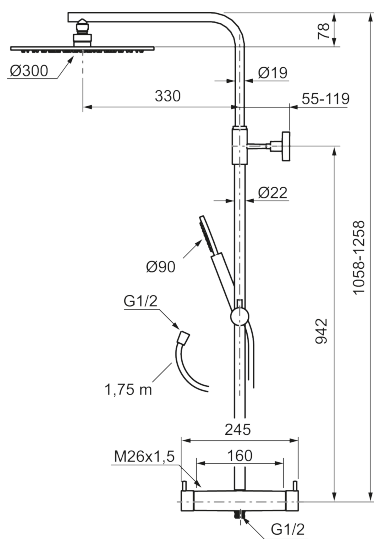

INXX II shower system kit

Med en kromad hållbar nyans förenar INXX II klassisk design med hög prestanda och erbjuder en jämn temperatur, hög komfort och ett starkt skydd mot skållning. Takduschens stora tunna taksil gör att duschen passar lika bra i ett badrum med stark karaktär och effektfulla former som i ett sobert badrum skapat för avkopplande stunder. Blandaren är testad och godkänd utifrån de byggregler som finns och är energieffektiv, vilket innebär att den ger en lägre vatten- och energiförbrukning utan att ge avkall på komforten. INXX II är serien som erbjuder en vattenupplevelse i världsklass.

Om serien

INXX II är en elegant och tidlös serie i en palett av noga utvalda nyanser. Kombinationen av hög kvalitet, sober design och skön komfort gör den till den ultimata serien.

Art.nr: 271800 RSK: 8283083 Flöde 3 bar: 11,3 l/min

Utförande: krom, 160 c/c

MORA INXX II duschblandare:

- Tryckbalanserad termostatsinsats
- Med reversibelt överstycke
- Säkerhetsspärr 38°
- Eco-stopp
- Återströmningsskydd enligt EU-standard SS-EN 1717

MORA INXX II Shower System:

- Metallomspunnen slang 1750 mm, PVC- och BPA-fri innerslang
- Med antikalksystemet "Easy-Clean"
- Justerbar höjd
- Handdusch 7,5 l/min, taksil 11,3 l/min