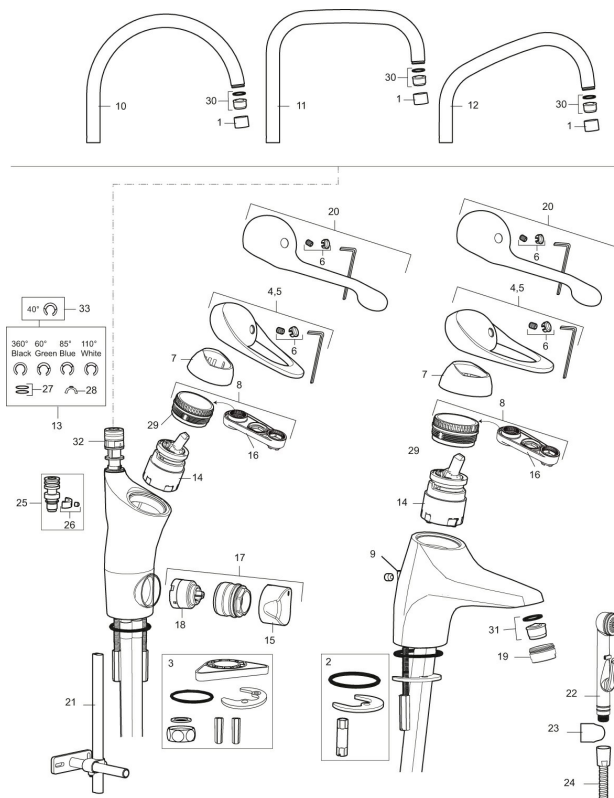

Tuote-nro: 80586000 **LVI:** 6158014

Kuvaus: Kromattu, Eco plus- vedensäästötoiminnolla

- Itsesulkeutuva käsisuihku, letkun pituus 1500 mm
- Keraaminen säätökasetti: pitkä käyttöikä ja pehmeä sulkeutuminen, joka estää paineiskut ja putkien paukkumiset.
- Cold start-energiansäästötoiminto
- Eco plus-vedensäästötoiminto
- 5 vuoden painetakuu
- Lämpötilan esisäätö
- Juoksuputken rajoitus valittavissa 60°, 85°, 110° tai 360°
- Joustavat Soft PEX® -liitosletkut
- Asennusreikä: Ø33,5–37 mm
- Ääniluokka 1

Tuote-nro: 80586000

LVI: 6158014

Varaosalistaus

NRO.	MA-NRO	LVI	KUVAUS
1	29142200	6561148	Poresuuttimen hylsy M22 sisä
2	39140800		Kiinnityssarja, pesuallashanat
3	39142800		Kiinnityssarja, keittiöhanat
4	58500000	6432963	Käyttövipu, kromattu
5	58501750	6432964	Käyttövipu Care, L= 150 mm, kromattu
6	58510000		Merkinasta ja vivun kiinnitysruuvi
7	58520000		Peitelevy
8	58530140		Kiinnitysmutteri ja huoltotyökalu
9	58540000		Ketjun pidike