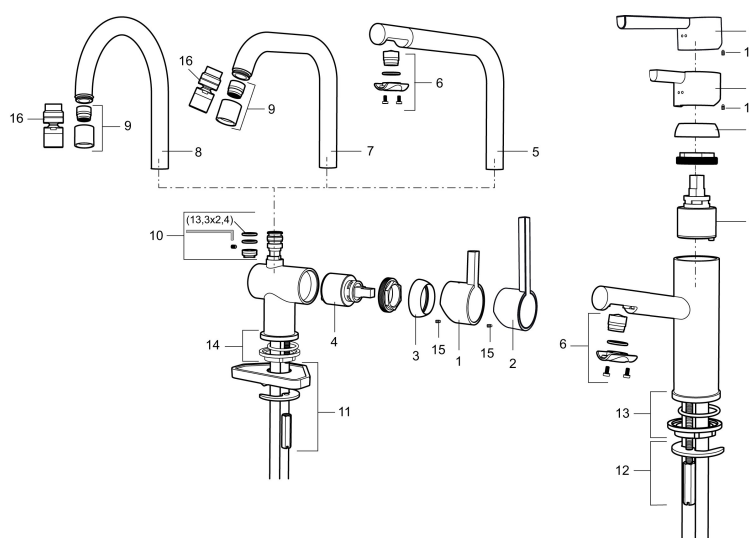

Art.nr: 707100.11 **RSK:** 8311490 **Flöde 3 bar:** 7,6 l/min
Utförande: Svart PVD

Unika egenskaper

Skyddsmodul 

- ESS (energisparsystem)
- Keramisk tätning
- Omställbar flödesbegränsning och temperaturspär
- Eco (energi- och vattenbesparande konstantflödesstrålsamlare, 7,6 l/min vid 2–6 bar)
- Flexibla anslutningsrör i metallomspunnen Soft PEX[®], lekande G3/8
- Svängbar pip 60°, 120° eller 360°
- Hålmått Ø32-35 mm

Art.nr: 707100.11

RSK: 8311490

Reservdelslista

NR.	ART.NR	RSK	BESKRIVNING
1	209500.AE	8346901	Spak, krom
1	209500.0011AE	8346917	Spak, krom/svart
2	409337	8346503	Care-spak, komplett, krom
3	209501.AE	8346902	Täckhuv, krom
4	209493.AE	8345204	Keramiksats ESS
4	708301.AE	8345093	Keramiksats
5	209506.AE	8346907	Utloppspip K6, komplett, krom
5	209506.0011AE	8326728	Utloppspip K6, komplett, krom/svart
6	209502.AE	8346903	Strålsamlarkit, L-pip, 7,6 l/min vid 2–6 bar, krom
6	209502.0011AE	8346921	Strålsamlarkit, L-pip, 7,6 l/min vid 2–6 bar, krom/svart
7	209508.AE	8346909	Utloppspip K7, komplett, krom
8	209507.AE	8346908	Utloppspip K5, komplett, krom
9	209503.AE	8346904	Strålsamlare M18 Inv., 7,6 l/min vid 2–6 bar, krom
10	209520.AE	8346910	Packningssats (blått spärsegment)
11	708779.AE		Fästdetaljer, kök

NR.	ART.NR	RSK	BESKRIVNING
12	209518.AE	8346911	Fästdetaljer
13	209562.AE		Fot fkr med centrerpackning, tvätt
14	209563.AE	8295335	Fot fkr med centrerpackning, kök
15	459013		Låsskruv M4x5
16	409480.AE	8393983	Ledbar strålsamlare M18 inv., 7–9 l/min vid 3 bar