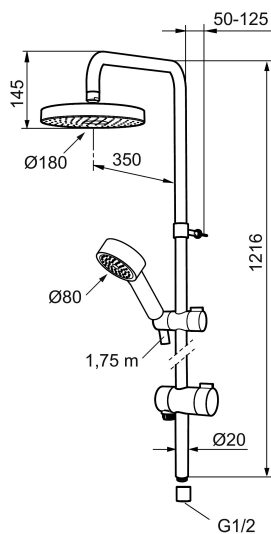

Unika egenskaper

MORA MMIX S5 shower system

Mora MMIX kombinerar en formskön och ergonomisk design med en energieffektiv insida. Designen präglas av en smeksam och böljande geometri och förmedlar en tidlös och sammanhängande stil över hela serien. Vårt unika miljökoncept EcoSafe™ ligger till grund för utvecklingsarbetet och bidrar till låg energiförbrukning och långsiktig miljöhänsyn.

Art.nr: 130313 RSK: 8180933 Flöde 3 bar: 12,0 l/min

Utförande: Krom

- Omkastare med keramisk tätning
- Metallomspunnen slang 1750 mm, PVC- och BPA-fri innerslang
- Med antikalksystemet "Easy-Clean"
- Duschröret kan kapas vid behov
- Justerbart väggfäste
- Omkastaren kan monteras med vredet framåt eller åt sidan
- Eco (energi- och vattenbesparande handdusch 9 l/min, taksil 12 l/min)