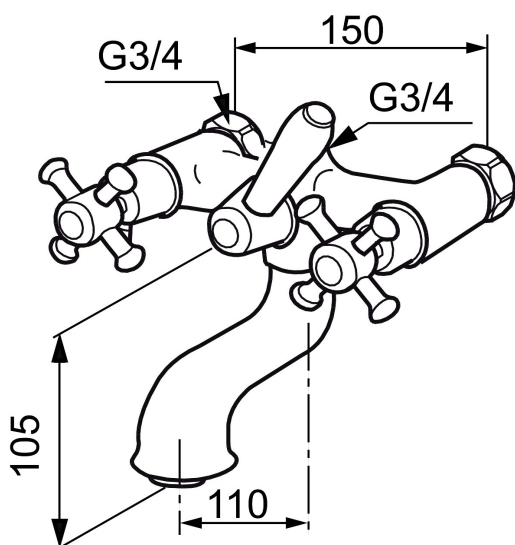

Unikke egenskaber

Togrebsarmatur, Mora Classic

Mora Classic er en eksklusiv vandhaneserie, der genopliver de gamle designidealer med de runde og kraftige former. Alle dele er fremstillet i metal, i ægte Morakvalitet. Mora Classic karbatteri giver dig, ud over komfort og tryghed, den detalje, der skaber helheden i dit badeværelse. Keramisk tætning er standard. Moderne teknik i klassisk udformning, når den er bedst.

Artikel-nummer:

700631.0065

VVS:

726432590

Flow 3 bar: 27,8

l/m

Beskrivelse: Krom/guld

- Væghængt til kar og bruser.
- Fast tud og omskifter.
- 100 mm fremspring.
- Passer til Mora Classic Family.
- 150-153 c/c.

PRODUKTBESKRIVELSE

Togrebsarmatur, Mora Classic

Mora Classic er en eksklusiv vandhaneserie, der genopliver de gamle designidealer med de runde og kraftige former. Alle dele er fremstillet i metal, i ægte Morakvalitet. Mora Classic karbatteri giver dig, ud over komfort og tryghed, den detalje, der skaber helheden i dit badeværelse. Keramisk tætning er standard. Moderne teknik i klassisk udformning, når den er bedst.

Artikel-nummer: 700631.0065
 VVS: 726432590

Reservedelsliste

NR.	ART.NO	VVS	BESKRIVELSE
1	130802.AE	738647504	Håndbruser
2	139835.AE	745149104	Bruseslange 1750 mm, krom
3	S600075		Overgangsnippel , G1/2i - G1/2u
4	708141.AE	745149018	Greb til omskifter
5	708143.AE	745149020	Stempel til omskifter
6	708142.AE	745149019	Omskifter
7	708339		Kartud
8	131328.AE		Perlator M28 udv., til kartud, krom
9	640000.AE	737881514	Overgang G1/2 udv. - G3/4 indv.
10	708147.AE	745149011	Topstykke
11	708137.AE	745149017	Greb, komplet med skrue og dækbrik(VV+KV)
12	719109.AE	745149001	Topstykke uden greb
13	130804.AE	745149016	Vægholder for håndbruser
14	708135.AE	745149015	Skrue og dækbrik (VV+KV), krom
14	708135.65AE		Skrue og dækbrik (VV+KV), guld