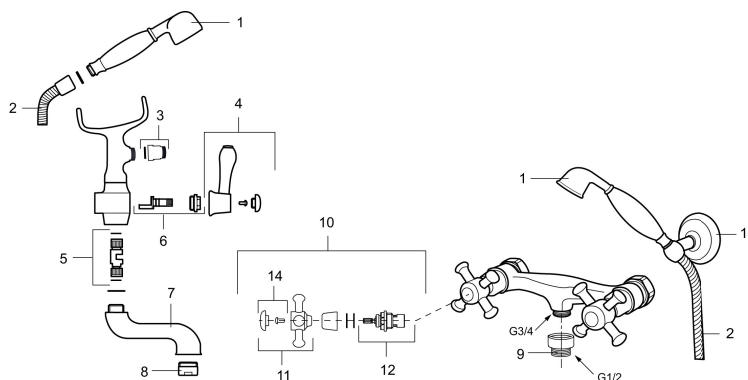

Unikke egenskaber

Togrebsarmatur, Mora Classic

Mora Classic er en eksklusiv vandhaneserie, der genopliver de gamle designidealer med de runde og kraftige former. Alle dele er fremstillet i metal, i ægte Morakvalitet. Mora Classic karbatteri giver dig, ud over komfort og tryghed, den detalje, der skaber helheden i dit badeværelse. Keramisk tætning er standard. Moderne teknik i klassisk udformning, når den er bedst.

Artikel-nummer:

700631.0065

VVS:

726432590

Flow 3 bar: 27,8

l/m

Beskrivelse: Krom/guld

- Væghængt til kar og bruser.
- Fast tud og omskifter.
- 100 mm fremspring.
- Passer til Mora Classic Family.
- 150-153 c/c.

PRODUKTBESKRIVELSE

Togrebsarmatur, Mora Classic

Mora Classic er en eksklusiv vandhaneserie, der genopliver de gamle designidealer med de runde og kraftige former. Alle dele er fremstillet i metal, i ægte Morakvalitet. Mora Classic karbatteri giver dig, ud over komfort og tryghed, den detalje, der skaber helheden i dit badeværelse. Keramisk tætning er standard. Moderne teknik i klassisk udformning, når den er bedst.

Artikel-nummer: 700631.0065
 VVS: 726432590

Reservedelsliste

NR.	ART.NO	VVS	BESKRIVELSE
1	130802.AE	738647504	Håndbruser
2	139835.AE	745149104	Bruseslange 1750 mm, krom
3	S600075		Overgangsnippel , G1/2i - G1/2u
4	708141.AE	745149018	Greb til omskifter
5	708143.AE	745149020	Stempel til omskifter
6	708142.AE	745149019	Omskifter
7	708339		Kartud
8	131328.AE		Perlator M28 udv., til kartud, krom
9	640000.AE	737881514	Overgang G1/2 udv. - G3/4 indv.
10	708147.AE	745149011	Topstykke
11	708137.AE	745149017	Greb, komplet med skrue og dækbrik(VV+KV)
12	719109.AE	745149001	Topstykke uden greb
13	130804.AE	745149016	Vægholder for håndbruser
14	708135.AE	745149015	Skrue og dækbrik (VV+KV), krom
14	708135.65AE		Skrue og dækbrik (VV+KV), guld