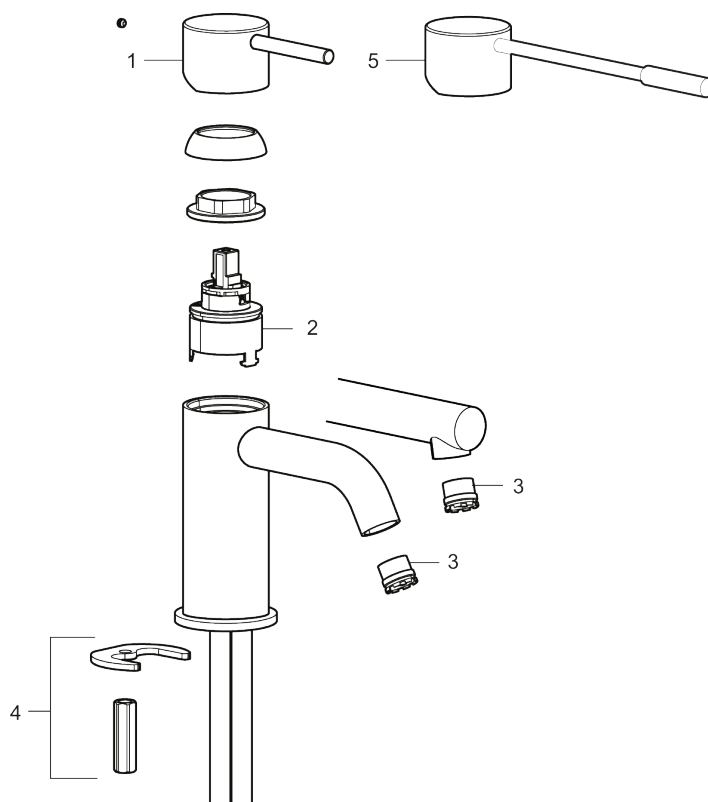

PRODUKTBESKRIVNING

MORA INXX II sharp, high servantbatteri

INXX II servantkran finnes i tre ulike høyder der high er en høy kran tilpasset for en skålformet benkmontert vask. Med den moderne holdbare nyansen polert messing og servantkranens rette karakter med lang tut og lutende munnstykke – gjør INXX II sharp både pen og bekvem å bruke. Blandebatteriet er testet og godkjent ut fra gjeldende byggeregler og det er energieffektivt, noe som innebærer at man får et lavere vann- og energiforbruk uten å gi avkall på komforten. Bunnventil finnes som tilbehør i samme nyanse.

Om serien

INXX II er en elegant og tidløs serie i en palett av nøye utvalgte nyanser. Kombinasjonen av høy kvalitet, stilren design og herlig komfort gjør den til den ultimate serien.

Art.no.: 273023.60CA

NRF-nummer: 4290479

Reservedelsliste

NR.	ART. NO.	NRF-NUMMER	BESKRIVELSE
1	409701.AE	4295012	Spak, komplett, krom
1	409701.12AE	4295006	Spak, komplett, matt sort
1	409701.22AE	4295007	Spak, komplett, matt hvit
1	409701.44AE	4295008	Spak, komplett, matt grå