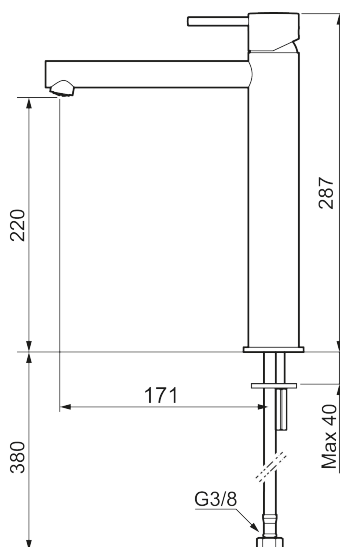

MORA INXX II sharp, high servantbatteri

INXX II servantkran finnes i tre ulike høyder der high er en høy kran tilpasset for en skålformet benkmontert vask. Med den moderne holdbare nyansen polert messing og servantkranens rette karakter med lang tut og lutende munnstykke – gjør INXX II sharp både pen og bekvem å bruke. Blandebatteriet er testet og godkjent ut fra gjeldende byggeregler og det er energieffektivt, noe som innebærer at man får et lavere vann- og energiforbruk uten å gi avkall på komforten. Bunnventil finnes som tilbehør i samme nyanse.

Art.no.: 273023.60CA NRF-nummer: 4290479 Flow 3 bar: 4,5 l/m
 Utførende: Polert messing PVD

- Vannmengdebegrenser og temperatursperre
- Mora Eco konstantvannmengde 5 l/min ved 2-6 bar
- Fleksible Soft PEX®-rør med 3/8" mutter

PRODUKTBESKRIVNING

MORA INXX II sharp, high servantbatteri

INXX II servantkran finnes i tre ulike høyder der high er en høy kran tilpasset for en skålformet benkmontert vask. Med den moderne holdbare nyansen polert messing og servantkranens rette karakter med lang tut og lutende munnstykke – gjør INXX II sharp både pen og bekvem å bruke. Blandebatteriet er testet og godkjent ut fra gjeldende byggeregler og det er energieffektivt, noe som innebærer at man får et lavere vann- og energiforbruk uten å gi avkall på komforten. Bunnventil finnes som tilbehør i samme nyanse.

NR.	ART. NO.	NRF-NUMMER	BESKRIVELSE
1	409701.60AE	4295009	Spak, komplett, polert messing PVD
1	409701.62AE	4295011	Spak, komplett, børstet messing PVD
2	409703.AE	4295014	Innsats
3	409706.AE	4295016	Strålesamler M16,5 utv., 5 l/min ved 2–6 bar
4	209518.AE	4294311	Festedetaljer, servantbatteri
5	409708.AE		Spak med ekstra lengde 172 mm, krom
5	409708.12AE		Spak med ekstra lengde 172 mm, matt sort
5	409708.22AE		Spak med ekstra lengde 172 mm, matt hvit
5	409708.44AE		Spak med ekstra lengde 172 mm, matt grå
5	409708.60AE		Spak med ekstra lengde 172 mm, polert messing PVD
5	409708.62AE		Spak med ekstra lengde 172 mm, børstet messing PVD