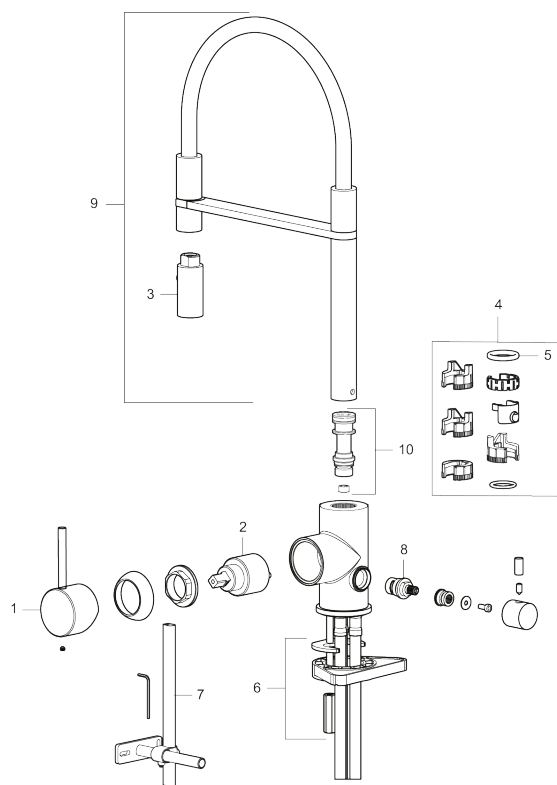

PRODUKTBESKRIVNING

MORA INXX II Miniprofi

Med den elegante holdbare nyansen børstet nikkel og moderne uttrykk er INXX II miniprofi en iøynefallende høy kran som passer perfekt i et åpent kjøkkenmiljø. Blandebatteriet er testet og godkjent ut fra gjeldende byggeregler og det er energieffektivt, noe som innebærer at man får et lavere vann- og energiforbruk uten å gi avkall på komforten.

Om serien

INXX II er en elegant og tidløs serie i en palett av nøye utvalgte nyanser. Kombinasjonen av høy kvalitet, stilren design og herlig komfort gjør den til den ultimate serien.

Art.no.: 272091.76CA

NRF-nummer: 4290546

Reservedelsliste

NR.	ART. NO.	NRF-NUMMER	BESKRIVELSE
1	409700.AE	4295005	Spak, komplett, krom
1	409700.12AE	4294998	Spak, komplett, matt sort
1	409700.22AE	4294999	Spak, komplett, matt hvit
1	409700.44AE	4295001	Spak, komplett, matt grå
1	409700.60AE	4295002	Spak, komplett, polert messing PVD
1	409700.62AE	4295003	Spak, komplett, børstet messing PVD
1	409700.76AE	4295004	Spak, komplett, børstet nikkel