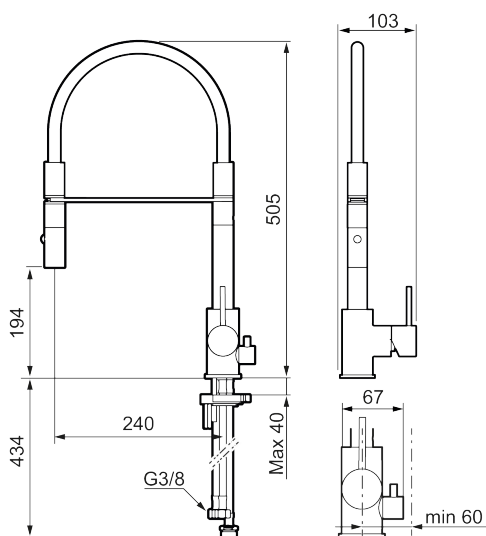

Unike funksjoner

Tilbakeslagssikring

- Vannmengdebegrenser og temperatursperre
- Svingbar tut sperre 60°, 85°, 110° eller 360°
- 2-strålig ,konsentrert strålebilde og hånddusj
- Med tilbakeslagsventil etter standard EN 1717
- Innebygget avstengning for maskin, innstilt på Kv. OBS! Ikke omstillbar til VV
- Fleksible Soft PEX®-rør med 3/8" mutter
- For hull i benk Ø34-37 mm

NR.	ART. NO.	NRF-NUMMER	BESKRIVELSE
2	409702.AE	4295013	Innsats
3	S600057		Tostrålig hånddusj, krom
3	S600057.12		Tostrålig hånddusj, matt sort
3	S600057.22		Tostrålig hånddusj, matt hvit
3	S600057.44		Tostrålig hånddusj, matt grå
3	S600057.60		Tostrålig hånddusj, polert messing PVD
3	S600057.62		Tostrålig hånddusj, børstet messing PVD
3	S600057.76		Tostrålig hånddusj, børstet nikkel
4	209565.AE		Låsesett for tut
5	708843.AE		O-ring (15,54 x 2,62), 2 stk
6	S600055		Monteringstilbehør
7	409340.AE		Stabiliseringssats
8	409707.AE	4295017	Vaskemaskininnsats
9	409714.AE		Komplett overbygg med hånddusj, krom
9	409714.12AE		Komplett overbygg med hånddusj, matt sort
9	409714.22AE		Komplett overbygg med hånddusj, matt hvit
9	409714.44AE		Komplett overbygg med hånddusj, matt grå
9	409714.60AE		Komplett overbygg med hånddusj, polert messing PVD
9	409714.62AE		Komplett overbygg med hånddusj, børstet messing PVD
9	409714.76AE		Komplett overbygg med hånddusj, børstet nikkel
10	S600231		Tutnippel, komplett