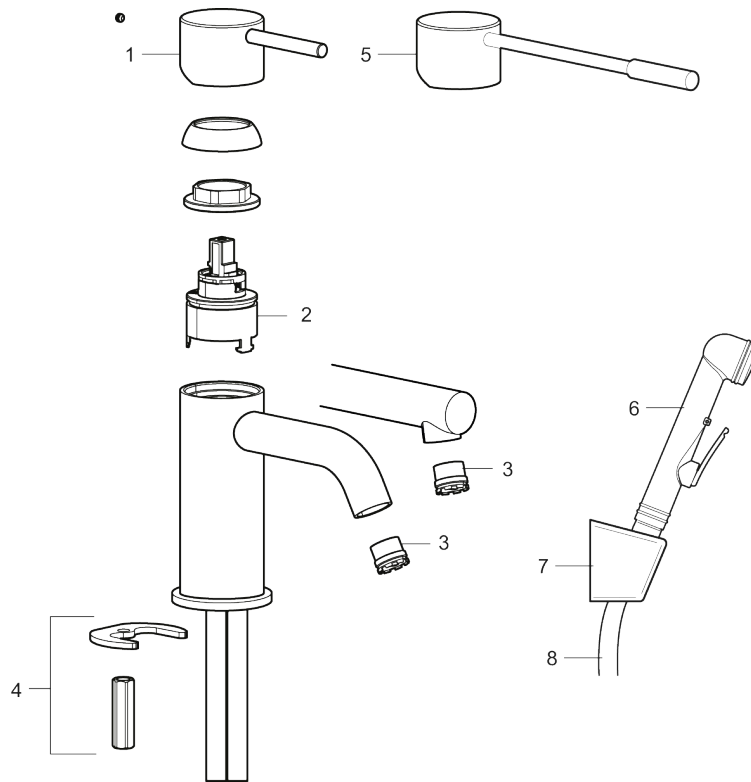

TUOTEKUVAUS

MORA INXX II sharp, high pesuallasbidéhana

INXX II -pesuallasekoittimia on saatavana kahta eri korkeutta, joista korkeampi sopii pöytäaltaisiin. Kestävässä ja tyylikkäässä harjatussa messinkipintaisessa INXX II Sharp -pesuallasekoittimessa on suorat linjat, pitkä juoksuputki ja kallistettu suutin, jotka tekevät siitä sekä houkuttelevan näköisen että käytännöllisen. Vedensekoitin on testattu ja hyväksytty nykyisten rakennusmääräysten mukaisesti, ja se on energiatehokas, minkä ansiosta se vähentää veden- ja energiankulutusta mukavuudesta tinkimättä. Lisävarusteena on saatavana väriltään yhteensopiva painettava tulppa.

Tietoja mallistosta

INXX II on elegantti ja ajaton mallisto, jonka väripaletti on huolellisesti valittu. Se tarjoaa täydellisen yhdistelmän huippulaatua, hillittyä designia ja erinomaista käyttömukavuutta.

Tuote-nro: 273025.62CA

LVI: 6160729

Varaosalistaus

NRO.	MA-NRO	LVI	KUVAUS
1	409701.AE		Käyttövipu täydellinen, kromattu
1	409701.12AE		Käyttövipu täydellinen, mattamusta
1	409701.22AE		Käyttövipu täydellinen, mattavalkoinen