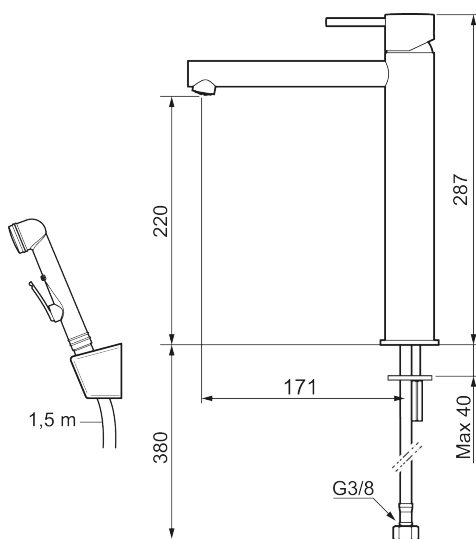

Ainutlaatuiset ominaisuudet

MORA INXX II sharp, high pesuallasbidéhana

INXX II -pesuallassekoittimia on saatavana kahta eri korkeutta, joista korkeampi sopii pöytäaltauksiin. Kestävässä ja tyylikkäässä harjatussa messinkipintaisessa INXX II Sharp -pesuallassekoittimessa on suorat linjat, pitkä juoksuputki ja kallistettu suutin, jotka tekevät siitä sekä houkuttelevan näköisen että käytännöllisen. Vedensekoitin on testattu ja hyväksytty nykyisten rakennusmääräysten mukaisesti, ja se on energiatehokas, minkä ansiosta se vähentää veden- ja energiankulutusta mukavuudesta tinkimättä. Lisävarusteena on saatavana väriltään yhteensopiva painettava tulppa.

Tuote-nro: 273025.62CA **LVI:** 6160729 **Flow 3 bar:** 4,5 l/m

Kuvaus: Harjattu messinki PVD

- Itsesulkeutuva käsisuihku, letkun pituus 1500 mm
- Keraaminen säätökasetti: pitkä käyttöikä
- Lämpötilan- ja vesimäärän esisäätö
- Joustavat Soft PEX®- liitosletkut 3/8" liitosmutterilla
- Asennusreikä Ø34-37 mm

TUOTEKUVAUS

MORA INXX II sharp, high pesuallasbidéhana

INXX II -pesuallasekoittimia on saatavana kahta eri korkeutta, joista korkeampi sopii pöytäaltaisiin. Kestävässä ja tyylikkäässä harjatussa messinkipintaisessa INXX II Sharp -pesuallasekoittimessa on suorat linjat, pitkä juoksuputki ja kallistettu suutin, jotka tekevät siitä sekä houkuttelevan näköisen että käytännöllisen. Vedensekoitin on testattu ja hyväksytty nykyisten rakennusmääräysten mukaisesti, ja se on energiatehokas, minkä ansiosta se vähentää veden- ja energiankulutusta mukavuudesta tinkimättä. Lisävarusteena on saatavana väriltään yhteensopiva painettava tulppa.