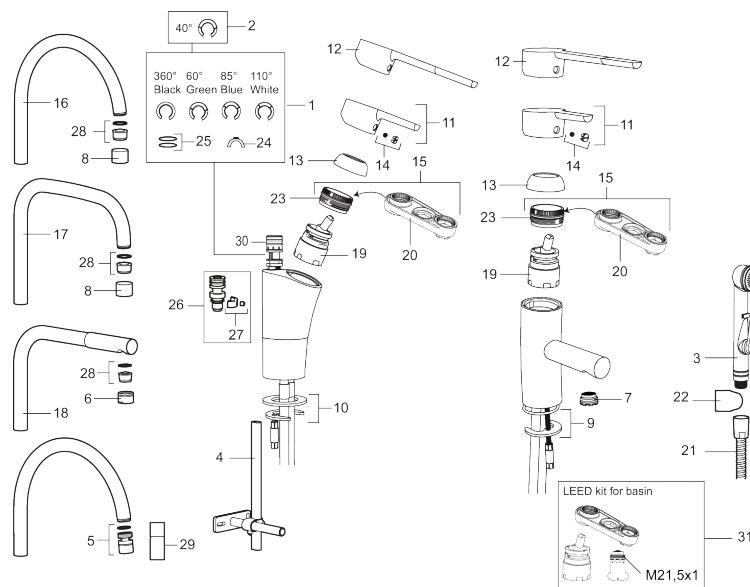

### Tilbakeslagssikring

- Mykstengende
- ESS (Energisparessystem)
- Vannmengdebegrenser og temperatursperre
- Mora Eco vannbesparende strålesamler
- Svingbar tut sperre 60°, 85°, 110° eller 360°
- Fleksible Soft PEX®-rør med 3/8" mutter
- Godkjent av svenske reumatikerforbundet
- Lead Free (blyfri)
- For hull i benk Ø32-37 mm
- Turbo Jet: Fjærbelastet spak over halv mengde

## Reservedelsliste

NR.	ART. NO.	NRF-NUMMER	BESKRIVELSE
	209560.AC		Pakning til Soft PEX® 3/8" tilkoblingsmutter, 10 stk.
1	209524.AE	4294111	Pakningssett med sperrringer
2	209543.AE		Sperrering 40°
3	S600206	4305294	Selvstengende hånddusj, krom
4	409340.AE		Stabiliseringsatts
5	409380.AE		Strålesamler med kuleledd, M22 innv, 7–9 l/min, til kjøkkenbatteri med høy tut
6	131415.AE		Hylse for strålesamler, M24 utv. 15 mm, krom
7	409382.AE		Strålesamler, M21,5 utv. 7–9 l/min ved 3 bar
7	409385.AE		Strålesamler M21,5 utv. 5 l/min
7	S600228		Strålesamler M21,5 utv. 3 l/min
7	409429.AE		9-11 l/min, lyseblå
8	131410.AE		Hylse for strålesamler, M22 innv
9	409387.AE	4294118	Monteringstilbehør for servantbatterier