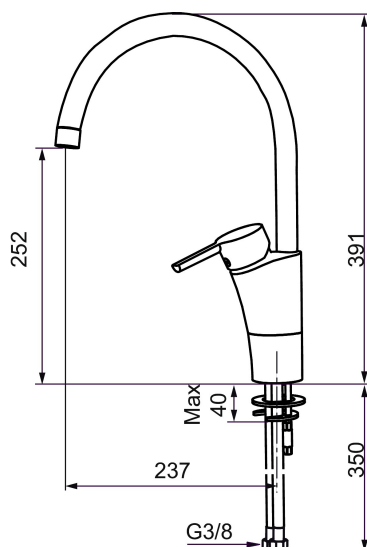

Art.no.: 732101.TT Flow 3 bar: 13,6 l/m

Utførende: Krom, Turbo Jet

### Tilbakeslagssikring

- Mykstengende
- ESS (Energisparessystem)
- Vannmengdebegrenser og temperatursperre
- Mora Eco vannbesparende strålesamler
- Svingbar tut sperre 60°, 85°, 110° eller 360°
- Fleksible Soft PEX®-rør med 3/8" mutter
- Godkjent av svenske reumatikerforbundet
- Lead Free (blyfri)
- For hull i benk Ø32-37 mm
- Turbo Jet: Fjærbelastet spak over halv mengde