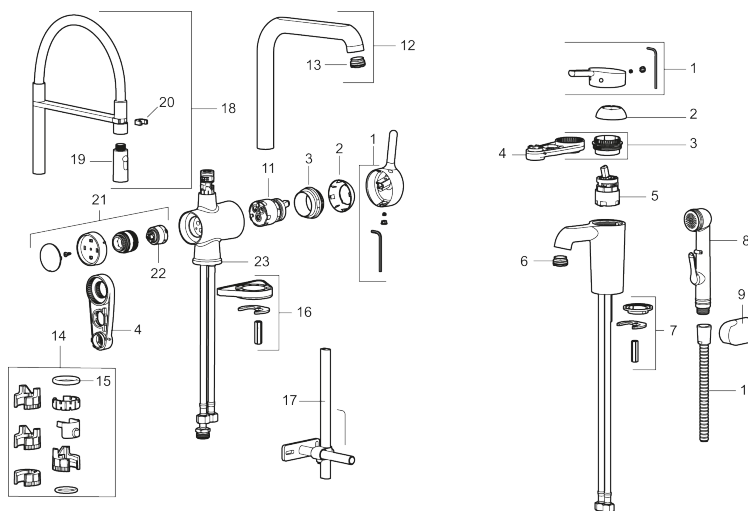

Art.nr: 262091.0020 RSK: 8310698

Utförande: Krom, vit slang med diskmaskinsavstängning

- 2-stråligt munstycke (normal och sköljstråle)
- Mjukstängning med keramisk tätning
- Omställbar flödesbegränsning och temperaturspär
- Eco (energi- och vattenbesparande strålsamlare)
- Svängbar pip 60°, 85°, 110° eller 360°
- Flexibla anslutningsrör i metallomspunnen Soft PEX®, lekande G3/8
- Med diskmaskinsavstängning. Omställbar mellan KV och VV, inställd på KV
- Återströmningsskydd enligt EU-standard SS-EN 1717
- Hålmått Ø34-37 mm

PRODUKTBeskrivning

MORA ONE miniprofi köksblandare

Mora One är en elegant serie kranar ritad av arkitekten och designern Thomas Sandell. Serien är inspirerad av Mora Armateurs 90-åriga historia, men är designad för dagens moderna kök och kan stoltsera med avancerad teknik.

Art.nr: 262091.0020

RSK: 8310698

Reservdelslista

NR.	ART.NR	RSK	BESKRIVNING
1	409560.AE	8393985	Spak, komplett
2	409580.AE	8386087	Täckhylsa
3	409570.AE	8386086	Fästnippel för insats, inkl serviceverktyg
4	891096.AE	8345921	Serviceverktyg
5	S600273	8387230	Keramikinnsats med serviceverktyg, kallstart (grön ring)
5	409405.AE	8345205	Keramikinnsats, Turbo, inkl serviceverktyg
6	409565.AE	8281449	Strålsamlare M24 utv., 5 l/min vid 2–6 bar
7	409387.AE	8346912	Fästdetaljer, tvätt
8	S600206	8233049	Självstängande handdusch, krom
9	130732.AE	8184186	Handduschhållare
10	S600207	8236647	Högtrycksslang, 1,5 m, krom
11	S600276	8387231	Keramikinnsats med serviceverktyg, 20 l/min
12	409561.AE	8393986	Utloppspip, komplett
13	409569.AE	8281451	Strålsamlare M24 utv., 9–11 l/min vid 3 bar
14	209565.AE		Spärrsegment
15	708843.AE	8295357	O-ring (15,54 x 2,62), 2 st
16	708779.AE		Fästdetaljer, kök