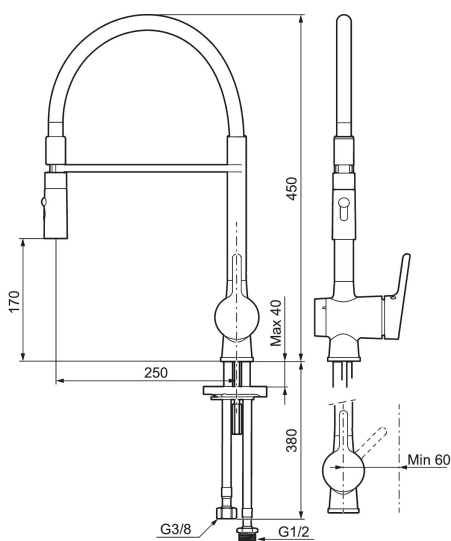

Unika egenskaper

Skyddsmodul 

MORA ONE miniprofi köksblandare

Mora One är en elegant serie kranar ritad av arkitekten och designern Thomas Sandell. Serien är inspirerad av Mora Armateurs 90-åriga historia, men är designad för dagens moderna kök och kan stoltsera med avancerad teknik.

Art.nr: 262091.0020 RSK: 8310698

Utförande: Krom, vit slang med diskmaskinsavstängning

- 2-stråligt munstycke (normal och sköljstråle)
- Mjukstängning med keramisk tätning
- Omställbar flödesbegränsning och temperaturspär
- Eco (energi- och vattenbesparande strålsamlare)
- Svängbar pip 60°, 85°, 110° eller 360°
- Flexibla anslutningsrör i metallomspunnen Soft PEX®, lekande G3/8
- Med diskmaskinsavstängning. Omställbar mellan KV och VV, inställd på KV
- Återströmningsskydd enligt EU-standard SS-EN 1717
- Hålmått Ø34-37 mm

PRODUKTBeskrivning

MORA ONE miniprofi köksblandare

Mora One är en elegant serie kranar ritad av arkitekten och designern Thomas Sandell. Serien är inspirerad av Mora Armateurs 90-åriga historia, men är designad för dagens moderna kök och kan stoltsera med avancerad teknik.

Art.nr: 262091.0020

RSK: 8310698

Reservdelslista

NR.	ART.NR	RSK	BESKRIVNING
1	409560.AE	8393985	Spak, komplett
2	409580.AE	8386087	Täckhylsa
3	409570.AE	8386086	Fästnippel för insats, inkl serviceverktyg
4	891096.AE	8345921	Serviceverktyg
5	S600273	8387230	Keramikinnsats med serviceverktyg, kallstart (grön ring)
5	409405.AE	8345205	Keramikinnsats, Turbo, inkl serviceverktyg
6	409565.AE	8281449	Strålsamlare M24 utv., 5 l/min vid 2–6 bar
7	409387.AE	8346912	Fästdetaljer, tvätt
8	S600206	8233049	Självstängande handdusch, krom
9	130732.AE	8184186	Handduschhållare
10	S600207	8236647	Högtrycksslang, 1,5 m, krom
11	S600276	8387231	Keramikinnsats med serviceverktyg, 20 l/min
12	409561.AE	8393986	Utloppspip, komplett
13	409569.AE	8281451	Strålsamlare M24 utv., 9–11 l/min vid 3 bar
14	209565.AE		Spärrsegment
15	708843.AE	8295357	O-ring (15,54 x 2,62), 2 st
16	708779.AE		Fästdetaljer, kök