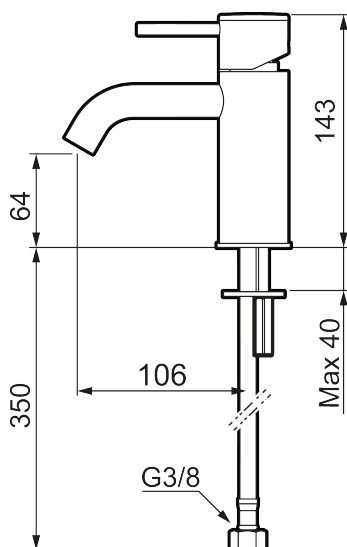

## MORA INXX II soft, small servantbatteri

INXX II servantkran finnes i tre ulike høyder der small er en lav kran som er tilpasset for mindre håndvask. Med en holdbar mattgrå nyanse og servantkranens stilrene form, øker INXX II soft baderommets komfort og gir en følelse av kvalitet og eleganse. Blandebatteriet er testet og godkjent ut fra gjeldende byggeregler og det er energieffektivt, noe som innebærer at man får et lavere vann- og energiforbruk uten å gi avkall på komforten. Bunnventil finnes som tilbehør i samme nyanse.

- Vannmengdebegrenser og temperatursperre
- Mora Eco konstantvannmengde 5 l/min ved 2-6 bar
- Fleksible Soft PEX®-rør med 3/8" mutter

PRODUKTBESKRIVNING