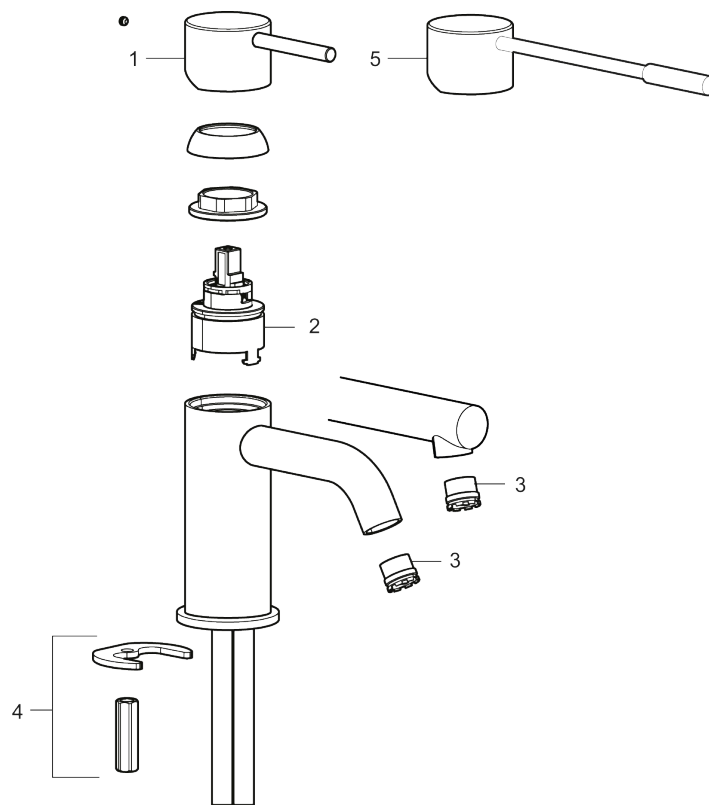

PRODUKTBESKRIVNING

MORA INXX II soft, small servantbatteri

INXX II servantkran finnes i tre ulike høyder der small er en lav kran som er tilpasset for mindre håndvask. Med en holdbar mattgrå nyanse og servantkranens stilrene form, øker INXX II soft baderommets komfort og gir en følelse av kvalitet og eleganse. Blandebatteriet er testet og godkjent ut fra gjeldende byggeregler og det er energieffektivt, noe som innebærer at man får et lavere vann- og energiforbruk uten å gi avkall på komforten. Bunnventil finnes som tilbehør i samme nyanse.

Om serien

INXX II er en elegant og tidløs serie i en palett av nøyte utvalgte nyanser. Kombinasjonen av høy kvalitet, stilren design og herlig komfort gjør den til den ultimate serien.

Art.no.: 273001.44CA

NRF-nummer: 4290445

Reservedelsliste

NR.	ART. NO.	NRF-NUMMER	BESKRIVELSE
1	409701.AE	4295012	Spak, komplett, krom
1	409701.12AE	4295006	Spak, komplett, matt sort
1	409701.22AE	4295007	Spak, komplett, matt hvit
1	409701.44AE	4295008	Spak, komplett, matt grå