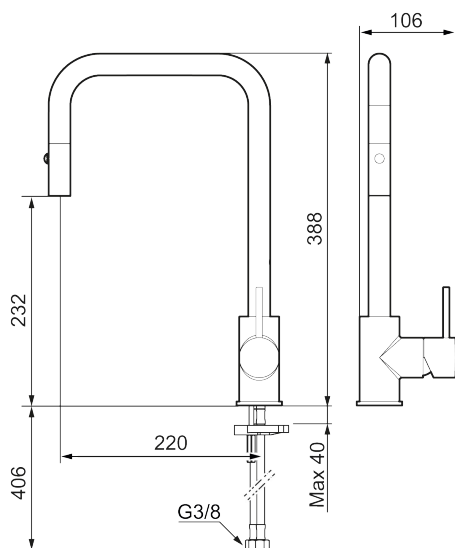

Blandebatteriets integrerte oppvaskmaskinavstengning er diskret plassert og elektronisk styrt. Den stenger av vannet til oppvaskmaskinen 4 eller 12 timer etter aktivering.

Art.no.: 272041.12CA      NRF-nummer: 4290562      Flow 3 bar: 5,9 l/m

Utførende: Matt sort, med Integrert elektronisk avstengning for maskin

Unike funksjoner

Tilbakeslagssikring

- Utrekkbar munnstykke med to strålevalg (normal og skyllestråle)
- Vannmengdebegrenser og temperatursperre
- Svingbar tut 130 grader, kan tilpasses for ulike oppvaskkummer
- Med Integrert elektronisk avstengning for oppvaskmaskin. Stenger automatisk etter 4 eller 12 timer.
- Med tilbakeslagsventil etter standard EN 1717
- Fleksible Soft PEX®-rør med 3/8" mutter
- For hull i benk Ø34-37 mm