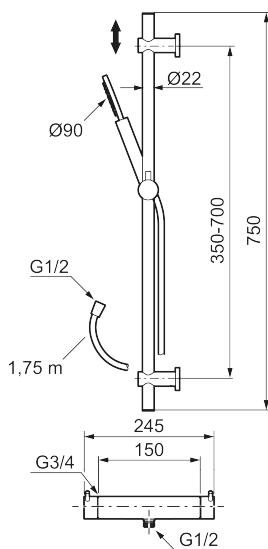

Unike funksjoner

- Sikkerhetsbatteri med dusjgarnityr
- Trykk- og termostatstyrt
- Eco mengdeknapp
- Sperreknapp 38°C
- Med keramisk reversibel overdel
- Med tilbakeslagsventiler etter standard EN 1717
- Med antikalksystem "Easy Clean"
- Hånddusj 7,5 l/min
- Metallslange 1,75 m, PVC/BPA-fri innerslange
- OBS! Dekkskiver og anslutningskupper bestilles separat

Reservedelsliste

NR.	ART. NO.	NRF-NUMMER	BESKRIVELSE
1	209575	4295032	Hånddusj, krom
1	209575.12	4295033	Hånddusj, matt sort
1	209575.22	4295034	Hånddusj, matt hvit
1	209575.44	4295035	Hånddusj, matt grå
1	209575.60	4295036	Hånddusj, polert messing PVD
1	209575.62	4295037	Hånddusj, børstet messing PVD

NR.	ART. NO.	NRF-NUMMER	BESKRIVELSE
2	131170.AE	4295045	Dusjslange 1,75 m, krom
2	131170.12AE	4295046	Dusjslange 1,75 m, matt sort
2	131170.22AE	4295047	Dusjslange 1,75 m, matt hvit
2	131170.44AE	4295048	Dusjslange 1,75 m, matt grå
2	131170.60AE	4295049	Dusjslange 1,75 m, polert messing PVD
2	131170.62AE	4295051	Dusjslange 1,75 m, børstet messing PVD
3	409710.AE	4295018	Temperaturrett, krom
3	409710.12AE	4295019	Temperaturrett, matt sort
3	409710.22AE	4295021	Temperaturrett, matt hvit
3	409710.44AE	4295022	Temperaturrett, matt grå
3	409710.60AE	4295023	Temperaturrett, polert messing PVD
3	409710.62AE	4295024	Temperaturrett, børstet messing PVD
4	S600023	4294996	Sperrering for temperaturrett
5	S600019	4294992	Reguleringsinnmat inkl. verktøy
6	409711.AE	4295025	Avstengningsrett, krom
6	409711.12AE	4295026	Avstengningsrett, matt sort
6	409711.22AE	4295027	Avstengningsrett, matt hvit
6	409711.44AE	4295028	Avstengningsrett, matt grå
6	409711.60AE	4295029	Avstengningsrett, polert messing PVD
6	409711.62AE	4295031	Avstengningsrett, børstet messing PVD
7	S600024	4294997	Stoppring for mengderett reversibelt
8	S600020	4294993	Keramisk kranoverdel, inkl. verktøy (dusjbatteri)
9	891096.AE	4294142	Serviceverktøy