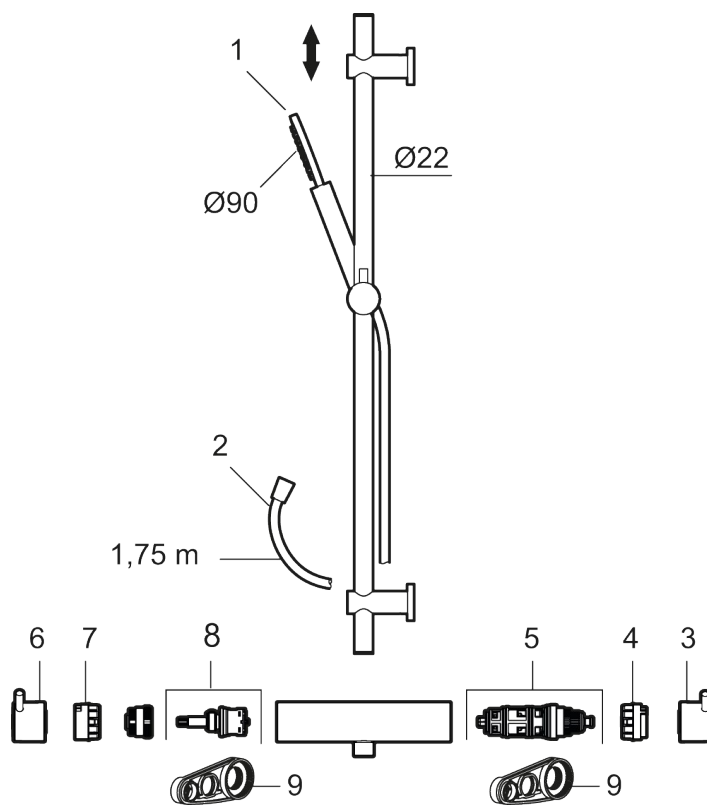

Unike funksjoner

- Sikkerhetsbatteri med dusjgarnityr
- Trykk- og termostatstyrt
- Eco mengdeknapp
- Sperreknapp 38°C
- Med keramisk reversibel overdel
- Med tilbakeslagsventiler etter standard EN 1717
- Med antikalksystem "Easy Clean"
- Hånddusj 7,5 l/min
- Metallslange 1,75 m, PVC/BPA-fri innerslange
- OBS! Dekkskiver og anslutningskupper bestilles separat

Reservedelsliste

NR.	ART. NO.	NRF-NUMMER	BESKRIVELSE
1	209575	4295032	Hånddusj, krom
1	209575.12	4295033	Hånddusj, matt sort
1	209575.22	4295034	Hånddusj, matt hvit
1	209575.44	4295035	Hånddusj, matt grå
1	209575.60	4295036	Hånddusj, polert messing PVD
1	209575.62	4295037	Hånddusj, børstet messing PVD

NR.	ART. NO.	NRF-NUMMER	BESKRIVELSE
2	131170.AE	4295045	Dusjslange 1,75 m, krom
2	131170.12AE	4295046	Dusjslange 1,75 m, matt sort
2	131170.22AE	4295047	Dusjslange 1,75 m, matt hvit
2	131170.44AE	4295048	Dusjslange 1,75 m, matt grå
2	131170.60AE	4295049	Dusjslange 1,75 m, polert messing PVD
2	131170.62AE	4295051	Dusjslange 1,75 m, børstet messing PVD
3	409710.AE	4295018	Temperaturrett, krom
3	409710.12AE	4295019	Temperaturrett, matt sort
3	409710.22AE	4295021	Temperaturrett, matt hvit
3	409710.44AE	4295022	Temperaturrett, matt grå
3	409710.60AE	4295023	Temperaturrett, polert messing PVD
3	409710.62AE	4295024	Temperaturrett, børstet messing PVD
4	S600023	4294996	Sperrering for temperaturrett
5	S600019	4294992	Reguleringsinnmat inkl. verktøy
6	409711.AE	4295025	Avstengningsrett, krom
6	409711.12AE	4295026	Avstengningsrett, matt sort
6	409711.22AE	4295027	Avstengningsrett, matt hvit
6	409711.44AE	4295028	Avstengningsrett, matt grå
6	409711.60AE	4295029	Avstengningsrett, polert messing PVD
6	409711.62AE	4295031	Avstengningsrett, børstet messing PVD
7	S600024	4294997	Stoppring for mengderett reversibelt
8	S600020	4294993	Keramisk kranoverdel, inkl. verktøy (dusjbatteri)
9	891096.AE	4294142	Serviceverktøy