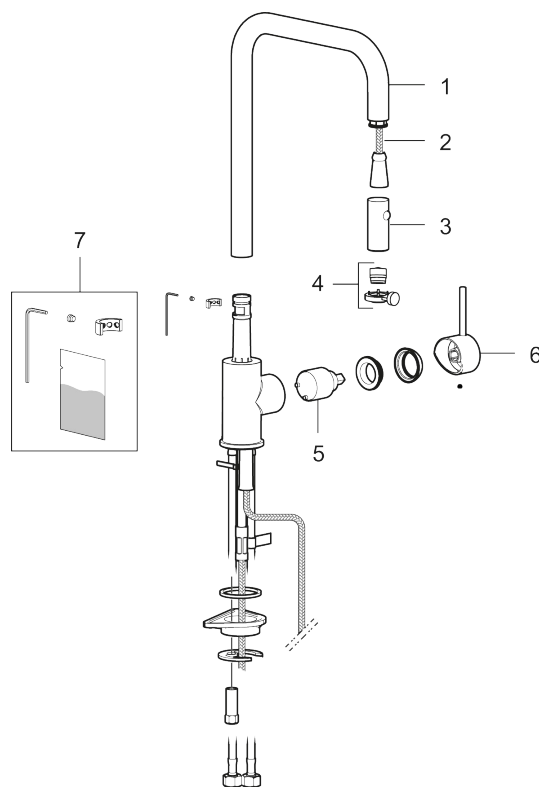

### Skyddsmodul

Art.nr: 272031.12CA RSK: 8312035 Flöde 3 bar: 6,0 l/min

Utförande: Mattsvart

- Utdragbart munstycke med två strålbilder (normal och sköljstråle)
- Omställbar flödesbegränsning och temperaturspär
- Flexibla anslutningsrör i metallomspunnen Soft PEX<sup>®</sup>, anslutning G3/8
- Svängbar pip 130°, anpassningsbar för olika diskhoar
- Återströmningsskydd enligt EU-standard SS-EN 1717
- Hålmått Ø34-37 mm

## Reservdelslista

NR.	ART.NR	RSK	BESKRIVNING
1	S600235	8387100	Pip, komplett, krom
1	S600235.12	8387101	Pip, komplett, mattsvart
2	S600189	8387146	Slang
3	S600188	8387098	Munstycke, krom
3	S600188.12	8387099	Munstycke, mattsvart