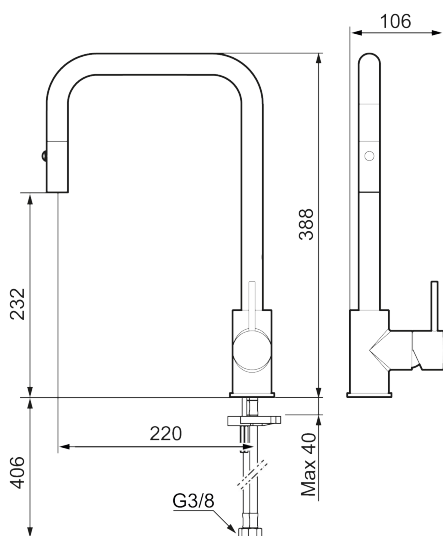

### Skyddsmodul

Art.nr: 272031.12CA RSK: 8312035 Flöde 3 bar: 6,0 l/min

Utförande: Mattsvart

- Utdragbart munstycke med två strålbilder (normal och sköljstråle)
- Omställbar flödesbegränsning och temperaturspär
- Flexibla anslutningsrör i metallomspunnen Soft PEX<sup>®</sup>, anslutning G3/8
- Svängbar pip 130°, anpassningsbar för olika diskhoar
- Återströmningsskydd enligt EU-standard SS-EN 1717
- Hålmått Ø34-37 mm

## Reservdelslista

NR.	ART.NR	RSK	BESKRIVNING
1	S600235	8387100	Pip, komplett, krom
1	S600235.12	8387101	Pip, komplett, mattsvart
2	S600189	8387146	Slang
3	S600188	8387098	Munstycke, krom
3	S600188.12	8387099	Munstycke, mattsvart