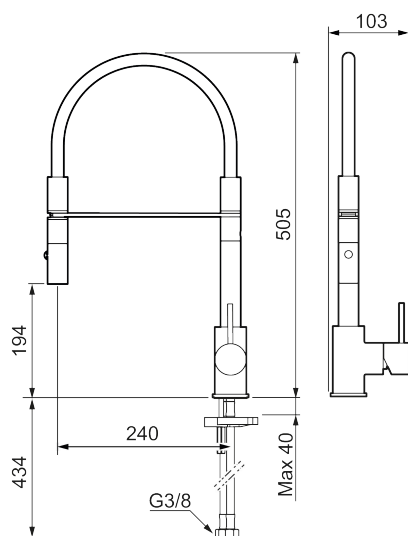

Unike funksjoner

Tilbakeslagssikring

- Vannmengdebegrenser og temperatursperre
- Svingbar tut sperre 60°, 85°, 110° eller 360°
- 2-strålig ,konsentrert strålebilde og hånddusj
- Med tilbakeslagsventil etter standard EN 1717
- Fleksible Soft PEX®-rør med 3/8" mutter
- For hull i benk Ø34-37 mm