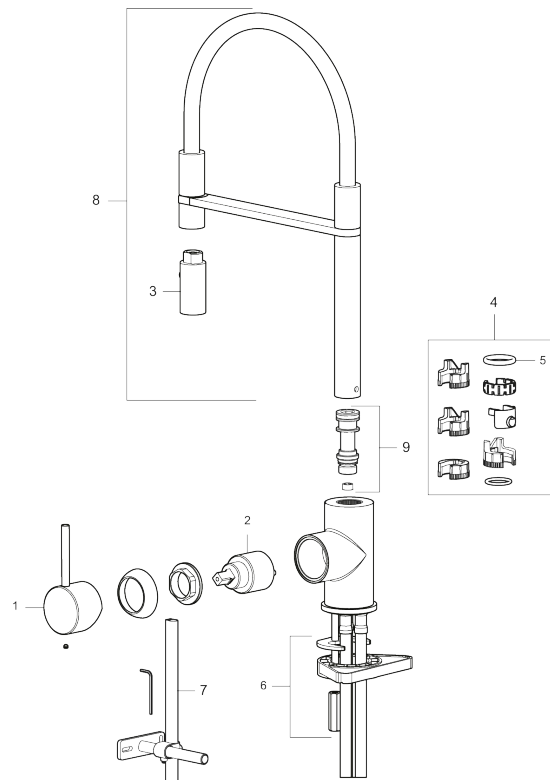

PRODUKTBESKRIVNING

MORA INXX II Miniprofi

Med en holdbar mattgrå nyanse og moderne uttrykk er INXX II miniprofi en iøynefallende høy kran som passer perfekt i et åpent kjøkkenmiljø. Blandebatteriet er testet og godkjent ut fra gjeldende byggeregler og det er energieffektivt, noe som innebærer at man får et lavere vann- og energiforbruk uten å gi avkall på komforten.

Om serien

INXX II er en elegant og tidløs serie i en palett av nøye utvalgte nyanser. Kombinasjonen av høy kvalitet, stilren design og herlig komfort gjør den til den ultimate serien.

Art.no.: 272081.44CA

NRF-nummer: 4290535

Reservedelsliste

NR.	ART. NO.	NRF-NUMMER	BESKRIVELSE
1	409700.AE	4295005	Spak, komplett, krom
1	409700.12AE	4294998	Spak, komplett, matt sort
1	409700.22AE	4294999	Spak, komplett, matt hvit
1	409700.44AE	4295001	Spak, komplett, matt grå
1	409700.60AE	4295002	Spak, komplett, polert messing PVD
1	409700.62AE	4295003	Spak, komplett, børstet messing PVD
1	409700.76AE	4295004	Spak, komplett, børstet nikkel