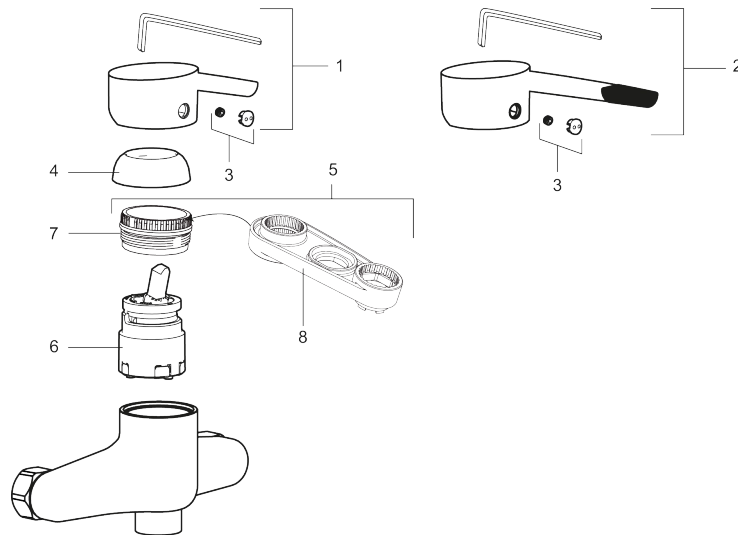

Unieke karaktereigenschappen

MORA MMIX W1 eengreeps douchemengkraan

Artikelnummer: 731420.tt

Omschrijving: Chroom, incl. s-koppelingen, met Turbo Jet

- ESS (Energie Spaar Systeem)
- Soft closing met keramische afdichting
- Instelbare volumestroom en temperatuurbegrenzing
- Hartmaat 150 mm
- Inclusief keerkleppen (EN 1717)
- Uitloop apart bestellen

PRODUCTOMSCHRIJVING

MORA MMIX W1 eengreeps douchemengkraan

Artikelnummer: 731420.tt

Onderdelen lijst

NR.	ARTIKELNR.	OMSCHRIJVING
1	409389.AE	Hendel, compleet
2	409390.AE	Care-hendel, L=150 mm, compleet
3	409392.AE	Kleurmarkering en schroef voor hendel
4	409391.AE	Afdekdop
5	409393.AE	Vergrendelingsmoer, met servicegereedschap
6	S600273	Keramisch patroon, met servicegereedschap
6	409405.AE	Keramisch patroon, Turbo, met servicegereedschap
7	439060.AE	Moer
8	S600298	Servicegereedschap