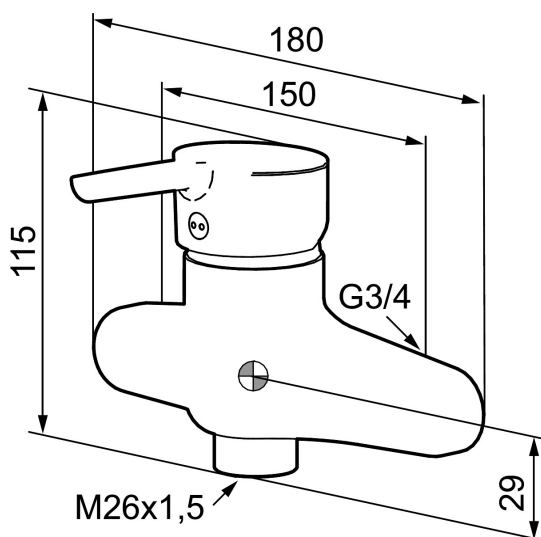

Unieke karaktereigenschappen

MORA MMIX W1 eengreeps douchemengkraan

Artikelnummer: 731420.tt

Omschrijving: Chroom, incl. s-koppelingen, met Turbo Jet

- ESS (Energie Spaar Systeem)
- Soft closing met keramische afdichting
- Instelbare volumestroom en temperatuurbegrenzing
- Hartmaat 150 mm
- Inclusief keerkleppen (EN 1717)
- Uitloop apart bestellen

PRODUCTOMSCHRIJVING

MORA MMIX W1 eengreeps douchemengkraan

Artikelnummer: 731420.tt

Onderdelen lijst

NR.	ARTIKELNR.	OMSCHRIJVING
1	409389.AE	Hendel, compleet
2	409390.AE	Care-hendel, L=150 mm, compleet
3	409392.AE	Kleurmarkering en schroef voor hendel
4	409391.AE	Afdekdop
5	409393.AE	Vergrendelingsmoer, met servicegereedschap
6	S600273	Keramisch patroon, met servicegereedschap
6	409405.AE	Keramisch patroon, Turbo, met servicegereedschap
7	439060.AE	Moer
8	S600298	Servicegereedschap