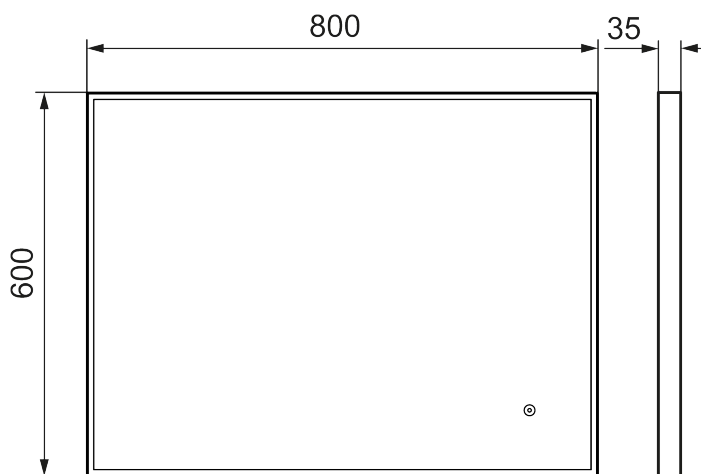

Unika egenskaper

MORA SOLO I

Solo I har en snygg ram i mattsvart aluminium som omsluter en LED-list och höjer standarden på hela badrummet. Spegeln är skyddad mot imma och har en enkel och självklar design.

Om serien

Elegant formad spegel med en ram som vidrörs för att styra bakgrundsbelysningen.

Art.nr: 953103.12 RSK: 8879842

Utförande: 800 x 600 mm

- Svart aluminiumram
- Energieffektiv LED-belysning
- Kopparfritt glas med säkerhetsfilm
- Imskydd
- Touch av/på
- 6 400 K
- IP 44-certifierad, CE-märkt
- Utbyggnadsmått från vägg: 35 mm