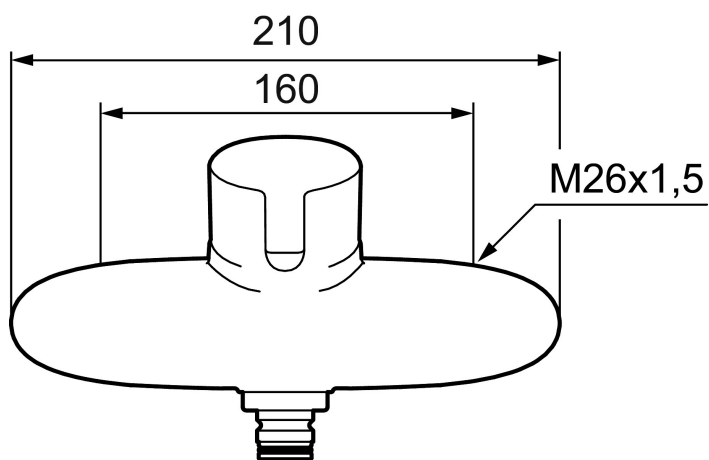

Art.nr: 750050 RSK: 8235479

Utförande: Krom, 160 c/c

Unika egenskaper

Skyddsmodul 

- Med anslutning för badkarspip
- Mjukstängning med keramisk tätning
- Omställbar flödesbegränsning och temperaturspär
- Återströmningsskydd enligt EU-standard SS-EN 1717
- OBS! Får ej användas tillsammans med självstängande handdusch
- **OBS!** Pipar beställes separat