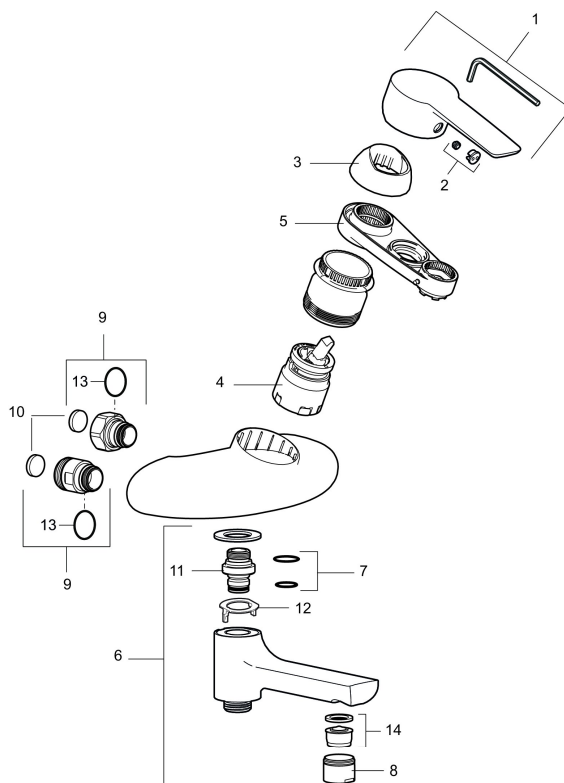

Artikel-nummer: 250100.DB VVS: 727014234

Beskrivelse: Krom, inkl. forskruninger og rosetter

- Kar ½ tilslutning til bruseslange.
- Soft closing med keramisk kartusche.
- Indbygget temperatur- og flowbegrænser.
- Integreret omskifter i svingtuden.
- 117 mm fremspring.
- Kontraventiler.
- **5 års trykgaranti.**

PRODUKTBEKRIVELSE

Mora Cera W5 etgrebsarmatur

Et badeværelse er et sted for afkobling, nydelse og nyttiggørelse, så fyld det med den rette stemning. Spar energi uden at anstrenge dig, beskyt dig i mod temperaturudsving og und dig selv et ekstra langt bad uden at få dårlig samvittighed. Mora Cera fylder dit badeværelse med kvalitet på mange måder.

Artikel-nummer: 250100.DB **VVS:** 727014234

Reservedelsliste

NR.	ART.NO	VVS	BESKRIVELSE
1	409600.AE		Greb, komplet
2	409392.AE	745148403	Farvebrik og skrue til greb
3	409410.AE		Dækkappe
4	S600276		Keramisk patron med værktøj, 20 l/min
5	891096.AE	745148405	Serviceværktøj
6	409656		kartud inkl. tudenippel
7	209519.AE	745137931	O-ringe
8	131415.AE		Perlatorhylster M24 udv., 15 mm, krom
9	409360.AA		Omløber (150 c/c)
9	409361.AE		Omløber (160 c/c)
10	409359.AA		Filtersæt

NR.	ART.NO	VVS	BESKRIVELSE
11	409366.AE		Nippel M18x1 m. o-ring
12	129154.AE		Spærrering
13	129131.AE		O-ring (18,1 x 1,6), 2 stk.
14	139783.AE		Strålesamlerindsats, 20–24 l/min ved 3 bar