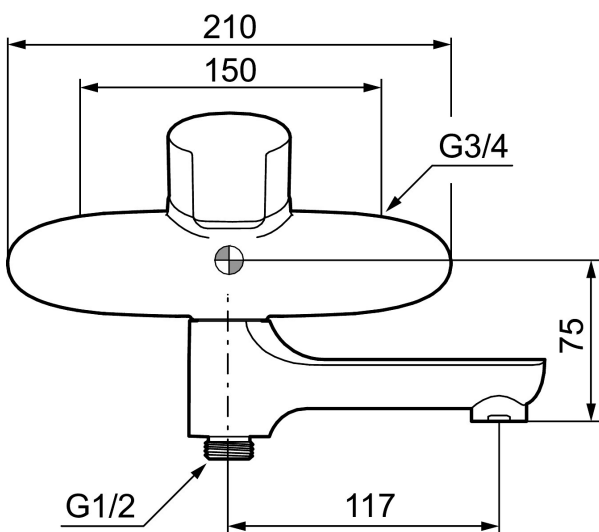

Unikke egenskaber

Tilbageløbssikring

Mora Cera W5 etgrebsarmatur

Et badeværelse er et sted for afkobling, nydelse og nyttiggørelse, så fyld det med den rette stemning. Spar energi uden at anstrenge dig, beskyt dig i mod temperaturudsving og und dig selv et ekstra langt bad uden at få dårlig samvittighed. Mora Cera fylder dit badeværelse med kvalitet på mange måder.

Artikel-nummer: 250100.DB VVS: 727014234

Beskrivelse: Krom, inkl. forskruninger og rosetter

- Kar ½ tilslutning til bruseslange.
- Soft closing med keramisk kartusche.
- Indbygget temperatur- og flowbegrænser.
- Integreret omskifter i svingtuden.
- 117 mm fremspring.
- Kontraventiler.
- **5 års trykgaranti.**

PRODUKTBEKRIVELSE

Mora Cera W5 etgrebsarmatur

Et badeværelse er et sted for afkobling, nydelse og nyttiggørelse, så fyld det med den rette stemning. Spar energi uden at anstrenge dig, beskyt dig i mod temperaturudsving og und dig selv et ekstra langt bad uden at få dårlig samvittighed. Mora Cera fylder dit badeværelse med kvalitet på mange måder.

NR.	ART.NO	VVS	BESKRIVELSE
11	409366.AE		Nippel M18x1 m. o-ring
12	129154.AE		Spærrering
13	129131.AE		O-ring (18,1 x 1,6), 2 stk.
14	139783.AE		Strålesamlerindsats, 20–24 l/min ved 3 bar