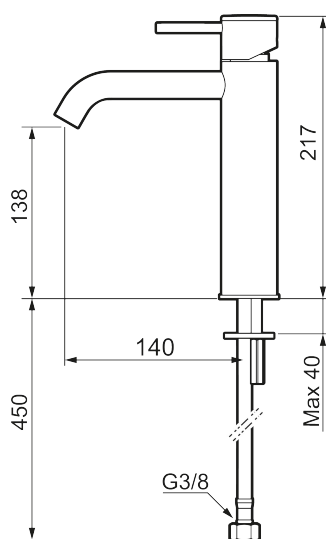

Unika egenskaper

Skyddsmodul AA

MORA INXX II soft, medium tvättställsblandare

INXX II tvättställsblandare finns i tre olika höjder där medium är en mellanhög blandare som passar till större handfat. Med en tålig mattsvart nyans och tvättställsblandarens stilrena form, höjer INXX II soft badrummets komfort och ger en känsla av kvalitet och elegans. Blandaren är testad och godkänd utifrån de byggregler som finns och är energieffektiv, vilket innebär att den ger en lägre vatten- och energiförbrukning utan att ge avkall på komforten. Bottenventil finns som tillbehör i samma nyans.

Utförande: Mattsvart

- Keramisk tätning
- Omställbar flödesbegränsning och temperaturspär
- Flexibla anslutningsrör i metallomspunnen Soft PEX[®], lekande G3/8
- Hålmått Ø34-37 mm

PRODUKTBESKRIVNING

MORA INXX II soft, medium tvättställsblandare