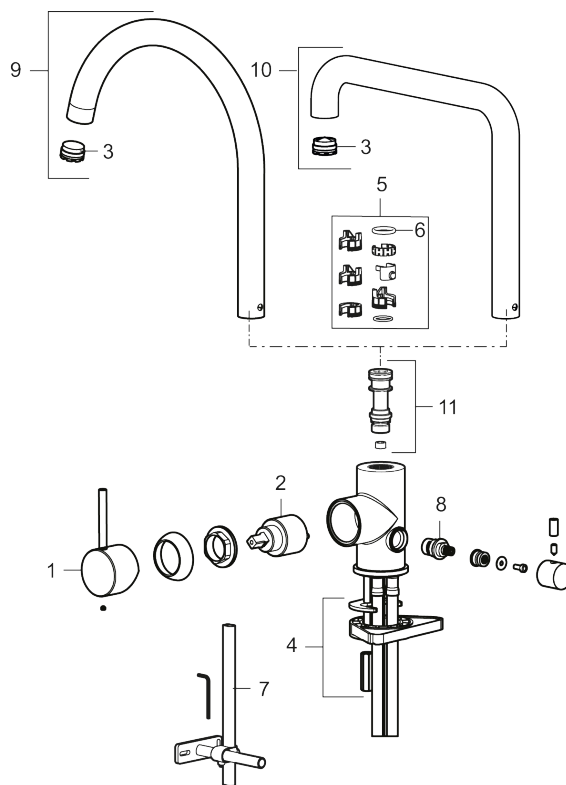

PRODUKTBESKRIVNING

MORA INXX II sharp köksblandare

Med en tålig mattgrå nyans och kökskranens starka karaktär tar INXX II sharp på ett modernt och stilrent sätt en central plats i köket. Blandaren är testad och godkänd utifrån de byggregler som finns och är energieffektiv, vilket innebär att den ger en lägre vatten- och energiförbrukning utan att ge avkall på komforten.

Om serien

INXX II är en elegant och tidlös serie i en palett av noga utvalda nyanser. Kombinationen av hög kvalitet, sober design och skön komfort gör den till den ultimata serien.

Art.nr: 272071.44CA

RSK: 8311256

Reservdelslista

NR.	ART.NR	RSK	BESKRIVNING
1	409700.AE	8394069	Spak, komplett, krom
1	409700.12AE	8394070	Spak, komplett, mattsvart
1	409700.22AE	8394071	Spak, komplett, mattvit
1	409700.44AE	8394072	Spak, komplett, mattgrå
1	409700.60AE	8394073	Spak, komplett, polerad mässing PVD
1	409700.62AE	8394074	Spak, komplett, borstad mässing PVD
1	409700.76AE	8394075	Spak, komplett, borstad nickel