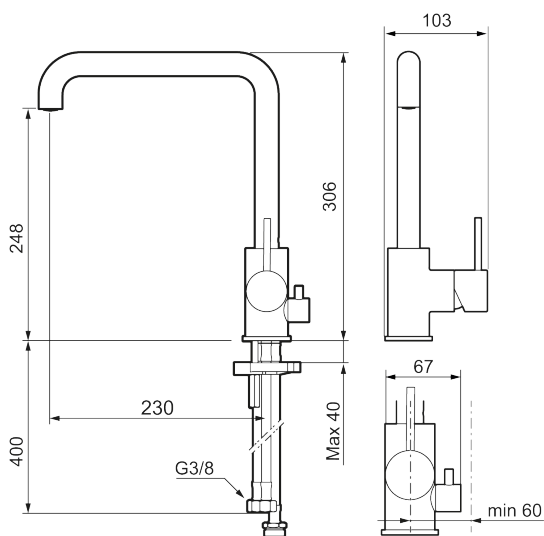

Utförande: Mattgrå, med diskmaskinsavstängning

Unika egenskaper

Skyddsmodul 

- Keramisk tätning
- Omställbar flödesbegränsning och temperaturspär
- Flexibla anslutningsrör i metallomspunnen Soft PEX[®], lekande G3/8
- Svängbar pip 60°, 85°, 110° eller 360°
- Med diskmaskinsavstängning, KV ej omställbar till VV
- Hålmått Ø34-37 mm