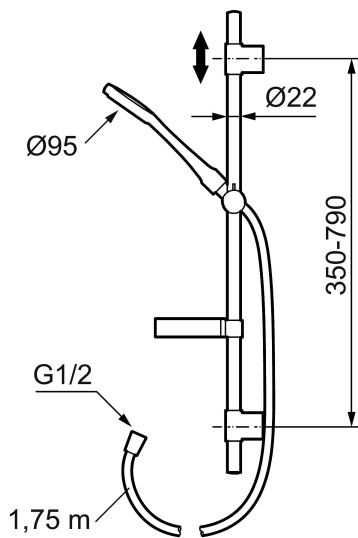

## Mora Cera S5 käsisuihkusetti, saippuakupein

Kylpyhuone on paikka rentoutumiselle, nautinnolle ja palautumiselle. Joten täytä se tunteella. Säästä energiaa rasittamatta itseäsi, suojaudu lämpötilavaihteluilta, suo itsellesi tavallista pidempi suihku hyvillä mielin. Mora Cera täyttää kylpyhuoneesi laatuajalla monella tapaa.

**Tuote-nro:** 130317 **LVI:** 6561126

**Kuvaus:** Kromattu, max 6 l/min.

- Kromattu suihkuletku 1750 mm
- Saippuakupein
- Suihkutangossa säädettävä asennusväli
- Helposti puhdistettava "Easy-Clean" suihkusiivilä
- Valinnainen ilmansekoitus-toiminto
- Ilmansekoitus saa suihkun tuntumaan runsaammalta jo 6 l/min
- Kartonkipakkaus