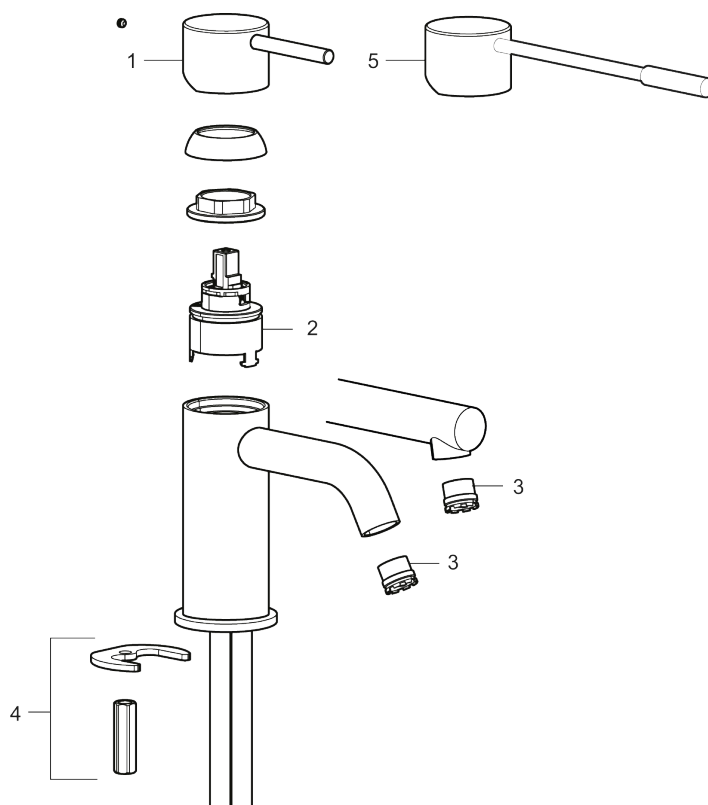

- Til håndvask.
- 180 mm fremspring.
- Keramisk tætning.
- Indbygget temperatur- og flowbegrænser.
- Eco (Energi- og vandbesparende konstantvandstrømsperlator 5 l/min) ved 2-6 bar.
- Flexible tilslutningsslanger.
- Hulmål Ø34-37 mm.

PRODUKTBESKRIVELSE

MORA INXX II soft, high

INXX II håndvaskarmatur findes i tre forskellige højder, hvor high er et højt armatur, der er tilpasset vaskefade. I en slidstærk, matgrå overflader og håndvaskarmaturets stilrene form højner INXX II soft badeværelsets standard og giver en følelse af kvalitet og elegance. Armaturet er testet og godkendt ud fra det gældende bygningsreglement og er energieffektivt, hvilket indebærer, at det giver et lavere vand- og energiforbrug uden at gå på kompromis med komforten. Bundventilen fås som tilbehør i samme overflader.

VVS: 701491212

273021.44CA

Reservedelsliste

NR.	ART.NO	VVS	BESKRIVELSE
1	409701.AE		Greb, komplet, krom
1	409701.12AE		Greb, komplet, matsort
1	409701.22AE		Greb, komplet, mathvid

NR.	ART.NO	VVS	BESKRIVELSE
1	409701.44AE		Greb, komplet, matgrå
1	409701.60AE		Greb, komplet, poleret messing PVD
1	409701.62AE		Greb, komplet, børstet messing PVD
2	409703.AE		Keramisk indstats
3	409706.AE		Strålsamler M16,5 udv., 5 l/min ved 2–6 bar
4	209518.AE	745148620	Monteringssæt til håndvaskarmatur
5	409708.AE	745146404	Handicapvenligt greb, L=172, krom
5	409708.12AE	745146411	Handicapvenligt greb, L=172, matsort
5	409708.22AE	745146410	Handicapvenligt greb, L=172, mathvid
5	409708.44AE	745146412	Handicapvenligt greb, L=172, matgrå
5	409708.60AE	745146485	Handicapvenligt greb, L=172, poleret messing PVD
5	409708.62AE	745146487	Handicapvenligt greb, L=172, børstet messing PVD