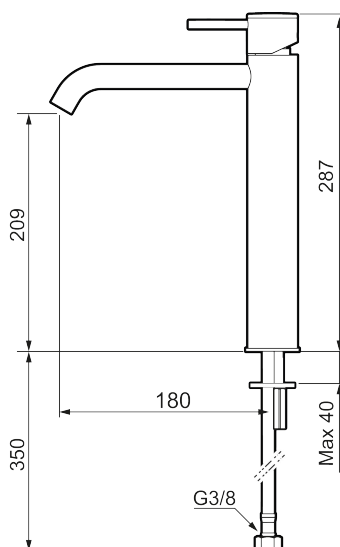

MORA INXX II soft, high

INXX II håndvaskarmatur findes i tre forskellige højder, hvor high er et højt armatur, der er tilpasset vaskefade. I en slidstærk, matgrå overflader og håndvaskarmaturets stilrene form højner INXX II soft badeværelsets standard og giver en følelse af kvalitet og elegance. Armaturet er testet og godkendt ud fra det gældende bygningsreglement og er energieffektivt, hvilket indebærer, at det giver et lavere vand- og energiforbrug uden at gå på kompromis med komforten. Bundventilen fås som tilbehør i samme overflader.

273021.44CA

VVS:

701491212

Flow 3 bar: 4,5

l/m

Beskrivelse: Matgrå

Unikke egenskaber

Tilbageløbssikring

- Til håndvask.
- 180 mm fremspring.
- Keramisk tætning.
- Indbygget temperatur- og flowbegrænser.
- Eco (Energi- og vandbesparende konstantvandstrømsperlator 5 l/min) ved 2-6 bar.
- Flexible tilslutningsslanger.
- Hulmål Ø34-37 mm.

PRODUKTBESKRIVELSE

MORA INXX II soft, high

INXX II håndvaskarmatur findes i tre forskellige højder, hvor high er et højt armatur, der er tilpasset vaskefade. I en slidstærk, matgrå overflader og håndvaskarmaturets stilrene form højner INXX II soft badeværelsets standard og giver en følelse af kvalitet og elegance. Armaturet er testet og godkendt ud fra det gældende bygningsreglement og er energieffektivt, hvilket indebærer, at det giver et lavere vand- og energiforbrug uden at gå på kompromis med komforten. Bundventilen fås som tilbehør i samme overflader.