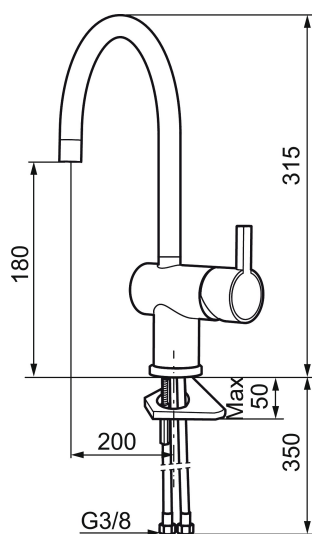

Unikke egenskaber

Tilbageløbssikring

Etgrebsarmatur, Mora Rexx K5

Mora Rexx er essensen af skandinavisk design og funktionalitet. Serien er minimalistisk og med fokus på enkelhed. Præcisionen er dens innovation. Når tradition og håndværk mødes med moderne produktionsmetoder og inspirerende formgivning, bliver resultatet Mora Rexx. Her i form af et smukt køkkenbatteri med indbygget smart funktionalitet.

Artikel-nummer: 707100 VVS: 705775104 Flow 3 bar: 7,6 l/m
Beskrivelse: Krom

- Til køkkenvask.
- ESS (Energy Saving System).
- Med høj buet svingtud 60°, 120° eller 360°.
- 200 mm fremspring.
- Keramisk kartusche.
- Indbygget temperatur- og flowbegrænser.
- Eco (Energi- og vandbesparende konstantvandstrømsperlator 7,6 l/min) ved 2-6 bar.
- Flexible tilslutningsslanger.
- Hulmål Ø32-35 mm.