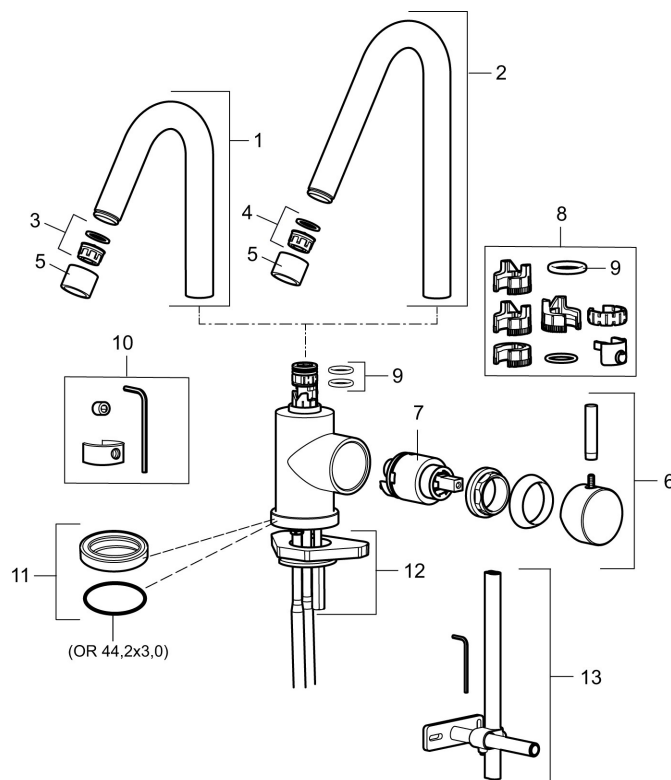

Artikel-nummer:

702800.00

VVS:

705774104

Flow 3 bar: 11,1

l/m

Beskrivelse: Krom

- Til køkkenvask.
- ESS (Energy Saving System).
- Med høj svingtud 60°, 85°, 110° eller 360°.
- 150 mm fremspring.
- Indbygget temperatur- og flowbegrænser.
- Hulmål Ø29-37 mm.

Artikel-nummer: 702800.00 VVS: 705774104

Reservedelsliste

NR.	ART.NO	VVS	BESKRIVELSE
1	409616.AE		Udløbstud , komplet til håndvaskarmatur, krom
1	409616.25AE		Udløbstud , komplet til håndvaskarmatur, rustik messing
1	409616.66AE		Udløbstud , komplet til håndvaskarmatur, rå messing
1	409616.80AE		Udløbstud , komplet til håndvaskarmatur, riflet krom
2	409615.AE		Udløbstud , komplet til køkkenarmatur, riflet krom
2	409615.25AE		Udløbstud , komplet til køkkenarmatur, rustik messing
2	409615.66AE		Udløbstud , komplet til køkkenarmatur, rå messing
2	409615.80AE		Udløbstud , komplet til køkkenarmatur, riflet krom
3	131419.AE		Strålsamlerindsats, 5,5–6,5 l/min ved 3 bar
4	131398.AE		Strålsamlerindsats, 9–11 l/min ved 3 bar
5	409618.AE		Perlatorhylster M22 indv., krom
5	409618.25AE		Perlatorhylster M22 indv., rustik messing

NR.	ART.NO	VVS	BESKRIVELSE
5	409618.66AE		Perlatorhylster M22 indv., rå messing
5	409618.80AE		Perlatorhylster M22 indv., riflet krom
6	708995.AE	745148612	Greb, komplet, krom
6	708995.25AE		Greb, komplet, rustik messing
6	708995.66AE		Greb, komplet, rå messing
6	708995.80AE		Greb, komplet, riflet krom
7	708498.AE	745148534	Keramisk enhed til håndvask, ESS
8	209565.AE		Svingbegrænser
9	708843.AE		O-ring (15,54 x 2,62), 2 stk.
10	409621.AE		Svingbegrænser, for fast tud
11	708578.AE	745148142	Sokkel, krom
11	708578.25AE		Sokkel, rustik messing
11	708578.66AE		Sokkel, rå messing
11	708578.80AE		Sokkel, riflet krom
12	708779.AE	745148366	Bespændingssæt. Til køkken
13	S600308		Stabiliseringsæt