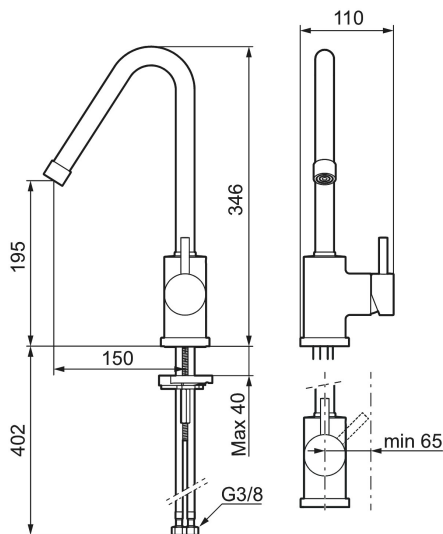

Etgrebsarmatur, Mora Izzy Regular

Mora Izzy formidler harmoni og elegance og kan give selv det smukkeste køkken et designløft. Tudens formsmukke linjer giver Mora Izzy et karakteristisk udseende. Armaturet fås med fast tud eller svingtud.

Artikel-nummer:

702800.00

VVS:

705774104

Flow 3 bar: 11,1

l/m

Beskrivelse: Krom

- Til køkkenvask.
- ESS (Energy Saving System).
- Med høj svingtud 60°, 85°, 110° eller 360°.
- 150 mm fremspring.
- Indbygget temperatur- og flowbegrænser.
- Hulmål Ø29-37 mm.