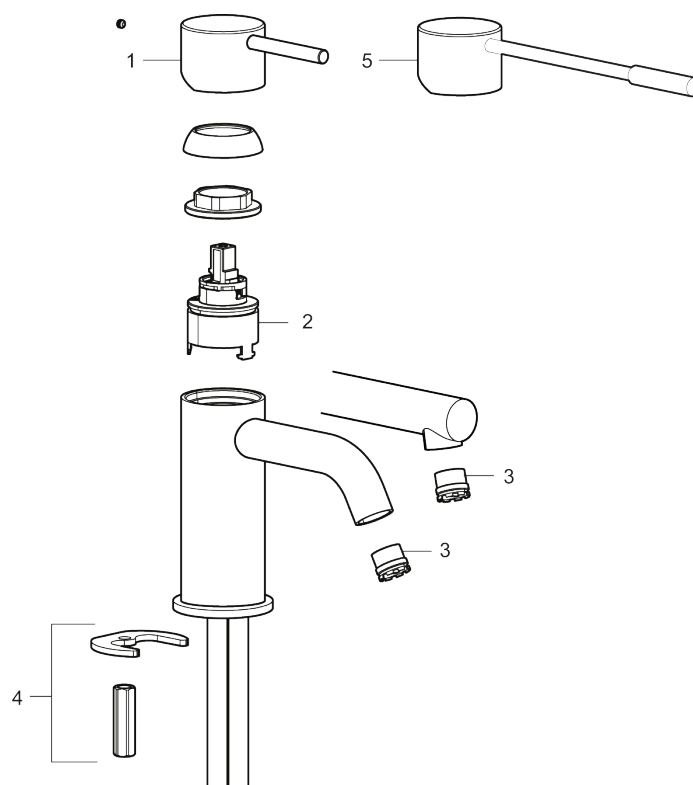

PRODUKTBESKRIVELSE

MORA INXX II sharp, high

INXX II håndvaskarmatur findes i tre forskellige højder, hvor high er et højt armatur, der er tilpasset vaskefade. I en slidstærk, matsort overflader og håndvaskarmaturets lige profil med lang tud og skrå studs – er INXX II sharp både smukt og behageligt i brug. Armaturet er testet og godkendt ud fra det gældende bygningsreglement og er energieffektivt, hvilket indebærer, at det giver et lavere vand- og energiforbrug uden at gå på kompromis med komforten. Bundventilen fås som tilbehør i samme overflader.

Om serien

INXX II er en elegant og tidløs serie i en palet af nøje udvalgte overflader. Kombinationen af høj kvalitet, stilfuldt design og vidunderlig komfort gør den til den ypperligste serie.

Artikel-nummer:

VVS: 701491411

273023.12CA

Reservedelsliste

NR.	ART.NO	VVS	BESKRIVELSE
1	409701.AE		Greb, komplet, krom
1	409701.12AE		Greb, komplet, matsort
1	409701.22AE		Greb, komplet, mathvid
1	409701.44AE		Greb, komplet, matgrå