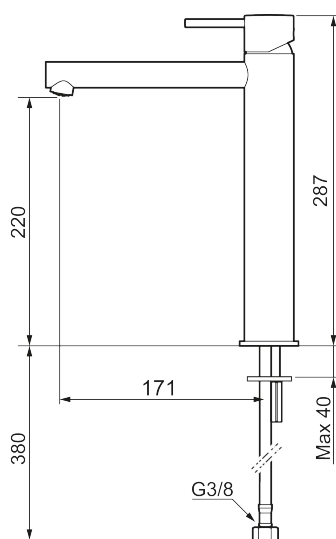

MORA INXX II sharp, high

INXX II håndvaskarmatur findes i tre forskellige højder, hvor high er et højt armatur, der er tilpasset vaskefade. I en slidstærk, matsort overflader og håndvaskarmaturets lige profil med lang tud og skrå studs – er INXX II sharp både smukt og behageligt i brug. Armaturet er testet og godkendt ud fra det gældende bygningsreglement og er energieffektivt, hvilket indebærer, at det giver et lavere vand- og energiforbrug uden at gå på kompromis med komforten. Bundventilen fås som tilbehør i samme overflader.

273023.12CA

VVS:

701491411

Flow 3 bar: 4,5

l/m

Beskrivelse: Matsort

Unikke egenskaber

Tilbageløbssikring

- Til håndvask.
- 171 mm fremspring.
- Keramisk tætning.
- Indbygget temperatur- og flowbegrænser.
- Flexible tilslutningsslanger.
- Hulmål Ø34-37 mm.

PRODUKTBESKRIVELSE

MORA INXX II sharp, high

INXX II håndvaskarmatur findes i tre forskellige højder, hvor high er et højt armatur, der er tilpasset vaskefade. I en slidstærk, matsort overflader og håndvaskarmaturets lige profil med lang tud og skrå studs – er INXX II sharp både smukt og behageligt i brug. Armaturet er testet og godkendt ud fra det gældende bygningsreglement og er energieffektivt, hvilket indebærer, at det giver et lavere vand- og energiforbrug uden at gå på kompromis med komforten. Bundventilen fås som tilbehør i samme overflader.