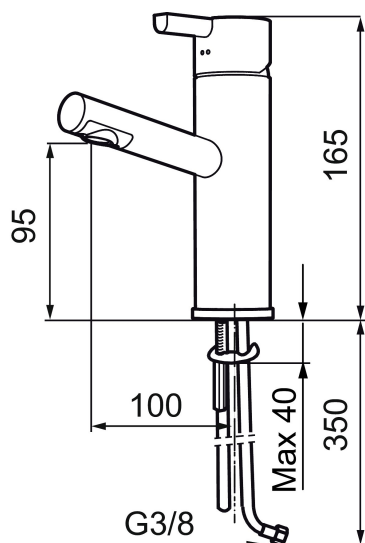

Artikel-nummer:

707150.0011

VVS:

701488124

Flow 3 bar: 7,8

l/m

Beskrivelse: Krom/sort

Unikke egenskaber

Tilbageløbssikring

- Til håndvask.
- 100 mm fremspring.
- ESS (Energy Saving System).
- Keramisk tætning.
- Indbygget temperatur- og flowbegrænser.
- Med flexible tilslutningsslanger.
- Hulmål Ø32-37 mm (Ø32-35 mm anbefales).

Artikel-nummer:

VVS: 701488124

707150.0011

Reservedelsliste

NR.	ART.NO	VVS	BESKRIVELSE
	209560.AC		Gummiring t Soft-PEX® rør 3/8", 10-pak
1	209500.AE	745148804	Greb, krom
1	209500.0011AE	745148805	Greb, krom/sort
2	409337	745148539	Handicapvenligt greb, L=95, krom
3	209501.AE	745144009	Dækkappe, krom
4	209493.AE		Keramisk enhed, ESS
4	708301.AE	745145002	Keramisk enhed
5	209506.AE	745148674	L-tud, krom
5	209506.0011AE	745148675	L-tud, krom/sort
6	209502.AE	745136704	Perlator til L-tud, krom
6	209502.0011AE	745136703	Perlator til L-tud, krom/sort
7	209508.AE	728007653	J-tud, krom
8	209507.AE	728007651	C-tud, krom
9	209503.AE	745136714	Perlator, krom