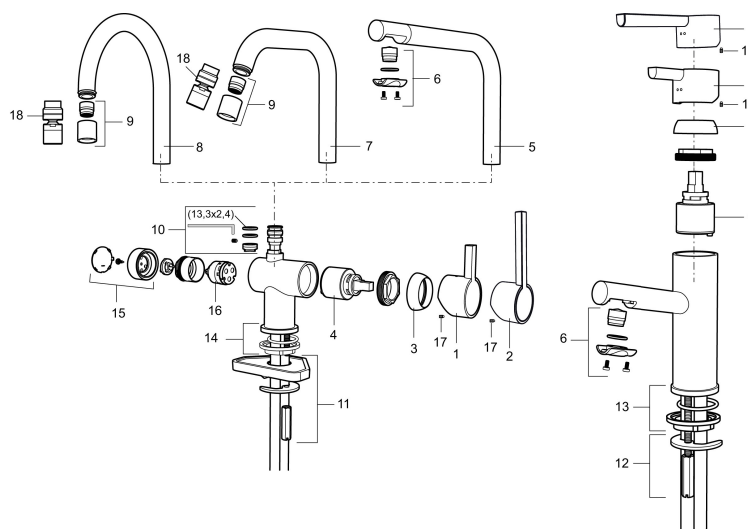

Tilbageløbssikring

- Til håndvask.
- 100 mm fremspring.
- ESS (Energy Saving System).
- Keramisk tætning.
- Indbygget temperatur- og flowbegrænser.
- Med flexible tilslutningsslanger.
- Hulmål Ø32-37 mm (Ø32-35 mm anbefales).

PRODUKTBESKRIVELSE

Etgrebsarmatur, Mora Rexx B5

Mora Rexx er essensen af skandinavisk design og funktionalitet. Serien er minimalistisk og med fokus på enkelhed. Præcisionen er dens innovation. Når tradition og håndværk mødes med moderne produktionsmetoder og inspirerende formgivning, bliver resultatet Mora Rexx. Her i form af et smukt håndvaskbatteri med smart funktionalitet og bundventil.

Artikel-nummer:

VVS: 701488124

707150.0011

Reservedelsliste

NR.	ART.NO	VVS	BESKRIVELSE
	209560.AC		Gummiring t Soft-PEX® rør 3/8", 10-pak
1	209500.AE	745148804	Greb, krom
1	209500.0011AE	745148805	Greb, krom/sort
2	409337	745148539	Handicapvenligt greb, L=95, krom
3	209501.AE	745144009	Dækkappe, krom
4	209493.AE		Keramisk enhed, ESS
4	708301.AE	745145002	Keramisk enhed
5	209506.AE	745148674	L-tud, krom
5	209506.0011AE	745148675	L-tud, krom/sort
6	209502.AE	745136704	Perlator til L-tud, krom
6	209502.0011AE	745136703	Perlator til L-tud, krom/sort
7	209508.AE	728007653	J-tud, krom
8	209507.AE	728007651	C-tud, krom
9	209503.AE	745136714	Perlator, krom

NR.	ART.NO	VVS	BESKRIVELSE
10	209520.AE	745137930	Pakningssæt
11	708779.AE	745148366	Bespændingssæt. Til køkken
12	209518.AE	745148620	Monteringsæt til håndvaskarmatur
13	209562.AE		Styrering, håndvaskarmatur
14	209563.AE		Styrering, køkken
15	209505.AE		
16	209504.AE		
17	459013		Låseskrue M4x5
18	409480.AE		Perlator med kugleled M18 indv., 7–9 l/min ved 3 bar