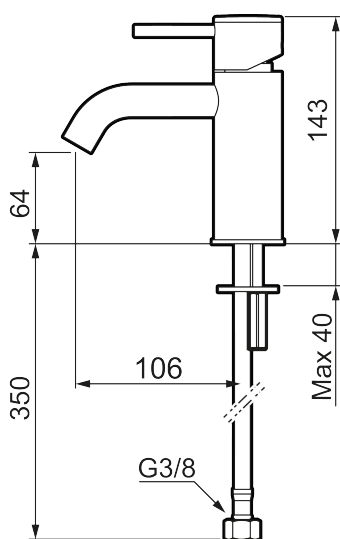

## MORA INXX II soft, small

INXX II håndvaskarmatur findes i tre forskellige højder, hvor small er et lavt armatur, der er tilpasset mindre håndvaske. I en forkromet, holdbar overflader og håndvaskarmaturets stilrene form højner INXX II soft badeværelsets standard og giver en følelse af kvalitet og elegance. Armaturet er testet og godkendt ud fra det gældende bygningsreglement og er energieffektivt, hvilket indebærer, at det giver et lavere vand- og energiforbrug uden at gå på kompromis med komforten. Bundventilen fås som tilbehør i samme overflader.

### Om serien

INXX II er en elegant og tidløs serie i en palet af nøje udvalgte overflader. Kombinationen af høj kvalitet, stilfuldt design og vidunderlig komfort gør den til den ypperligste serie.

Artikel-nummer: 273001.CA VVS: 701495204 Flow 3 bar: 4,5 l/m  
Beskrivelse: Krom

### Tilbageløbssikring

- Til håndvask.
- 106 mm fremspring.
- Keramisk tætning.
- Indbygget temperatur- og flowbegrænser.
- Flexible tilslutningsslanger.
- Hulmål Ø34-37 mm.