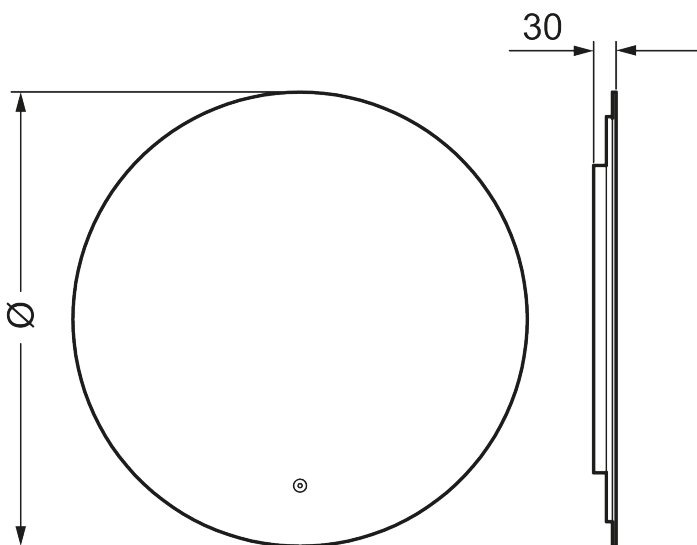

Unike funksjoner

MORA CAVA I, speil

Cava I er et speil uten ramme som sitter kun 30mm fra veggen og har en stilren elegante takket være bakgrunnsbelysningen. Lyset kan enkelt justeres fra varme til kjøligere toner. Speilet har et beskyttelseslag, og en funksjon som forhindrer dugg.

Tilgjengelig både i runde og firkantede format, i flere størrelser.

Om serien

Det stilrene designet med stemningsfull bakkelysning gir baderommet ekstra karakter.

Art.no.: 953001

Utførende: Ø600 mm

- Bakgrunnsbelysning
- Energibesparende LED-belysning
- Smuss og ripebeskyttende glass med sikkerhetsfilm
- Anti-dugg
- Touch av/på
- Justerbar fargetemperatur 2700-6400 K
- IP44-sertifisert, CE-merket
- Dybde: 30 mm