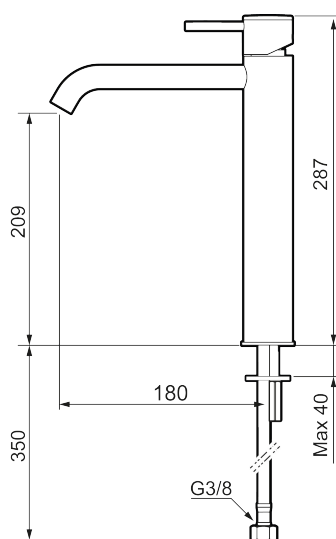

MORA INXX II soft, high

INXX II håndvaskarmatur findes i tre forskellige højder, hvor high er et højt armatur, der er tilpasset vaskefade. I en slidstærk, matsort overflader og håndvaskarmaturets stilrene form højner INXX II soft badeværelsets standard og giver en følelse af kvalitet og elegance. Armaturet er testet og godkendt ud fra det gældende bygningsreglement og er energieffektivt, hvilket indebærer, at det giver et lavere vand- og energiforbrug uden at gå på kompromis med komforten. Bundventilen fås som tilbehør i samme overflader.

273021.12CA

VVS:

701491211

Flow 3 bar: 4,5

l/m

Beskrivelse: Matsort

Unikke egenskaber

Tilbageløbssikring

- Til håndvask.
- 180 mm fremspring.
- Keramisk tætning.
- Indbygget temperatur- og flowbegrænser.
- Flexible tilslutningsslanger.
- Hulmål Ø34-37 mm.