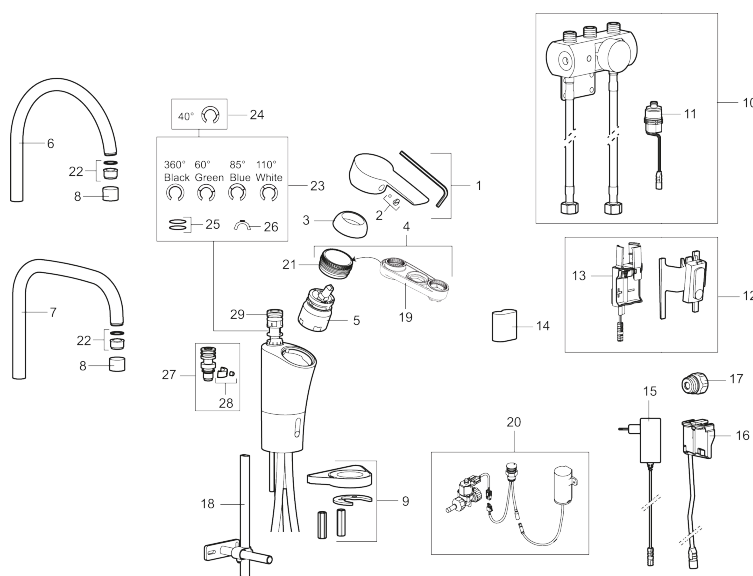

Innstillinger:

- Programmerbar deteksjonavstand
- Velgbar tappetid

Elektronisk avstengning for maskin:

- Touchknappen monteres i beslag eller benkeplate
- Godstykkelse benkeplate 0-40 mm
- Fargeindikator for posisjonsvalg
- Stenger automatisk etter 3 eller 12 timer
- Leveres med 9V batteri
- Anslutning G1/2
- For hull i benk Ø20/21 mm

PRODUKTBESKRIVNING

MORA CERA duo kjøkkenbatteri

Mora Cera Duo er en kombinasjon av en tradisjonell kjøkkenkran og en sensorstyrt kran. Med spaken fungerer den som ordinær kran, men med sensorfunksjonen er det i tillegg en berøingsfri kran. Sensoren aktiviseres når du holder hånden foran den.

Sensorfunksjonen gjør kranen mer hygienisk samtidig som den er vannbesparende og miljøvennlig.

Man kan velge mellom en spylingstid på 4, 8 eller 12 sekunder, men den kan stoppes ved å holde hånden foran sensoren igjen.

Art.no.: 242180

NRF-nummer: 4290334

Reservedelsliste

NR.	ART. NO.	NRF-NUMMER	BESKRIVELSE
1	409600.AE		Spak, komplett
2	409392.AE	4294123	Merkeplugg og skrue
3	409391.AE	4294122	Dekkhylse, krom
4	409393.AE	4294124	Innsatsmutter inkl serviceverktøy
5	409403.AE		Innsats ESS, inkl. serviceverktøy
6	409498.AE	4294209	Utløpstut, K5-modell
7	409496.AE	4294207	Utløpstut, K7-modell