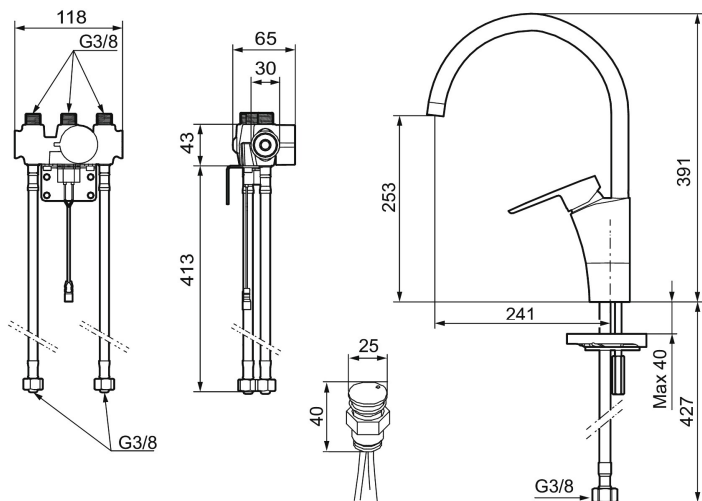

Unike funksjoner

Tilbakeslagssikring

MORA CERA duo kjøkkenbatteri

Mora Cera Duo er en kombinasjon av en tradisjonell kjøkkenkran og en sensorstyrt kran. Med spaken fungerer den som ordinær kran, men med sensorfunksjonen er det i tillegg en berøringsfri kran. Sensoren aktiviseres når du holder hånden foran den.

Installasjon:

- Enkel installasjon og service
- Tilpasses for batteridrift 6V eller nettdrift 12V AC/DC
- Ved nettdrift bruk adaptersett MA S600147

- Automatisk justering av sensoravstand
- Fleksible Soft PEX[®]-rør med 3/8" mutter
- For hull i benk Ø34-37 mm