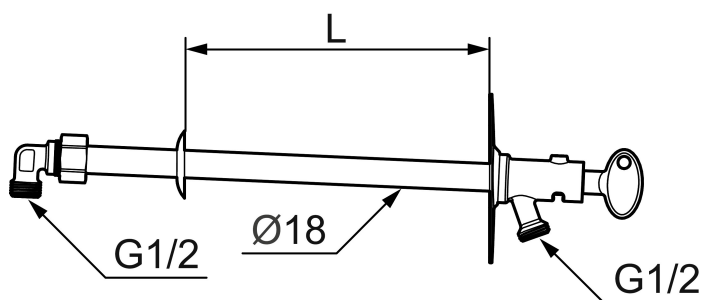

MORA GARDEN - Frostsäker trädgårdskran

Vatten behövs inte bara inne i hus, utan även i exempelvis trädgårdar. Och eftersom det inte alltid är sköna maj i vårt land, behöver trädgårdskranarna klara lite tuffare krav. Våra trädgårdskranar är självdränerande och därmed frostsäkra även om man glömt att demontera trädgårdsslangen inför höstens och vinterns minusgrader. Vi rekommenderar dock att man alltid demonterar slang och koppling när det föreligger risk för frost.

Art.nr: 461400 RSK: 4316082

Utförande: För väggjocklek max 400

Unika egenskaper

Skyddsmodul 

- Nyckel ingår
- Med typgodkänd backventil
- Kapbar för justering mot väggjocklek
- Väggbrička: Höjd 110, bredd 60