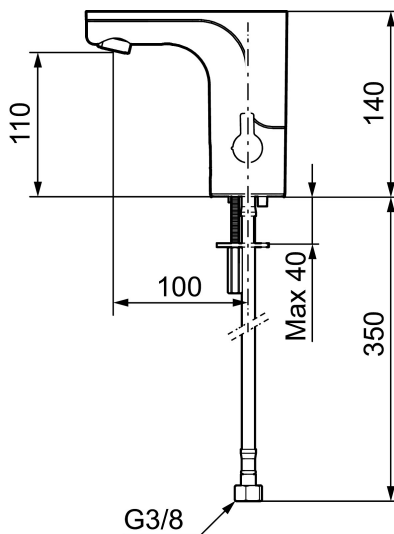

Ainutlaatuiset ominaisuudet

Mora MMIX Tronic pesuallashana

MMIX Tronic on uusi sensoriohjattu hana, jonka muotoilu sopii moderneihin kylpyhuoneisiin.

Kosketuksettomat hanat kehitettiin alun perin julkisiin tiloihin, mutta ovat nyt löytäneet tiensä yhä useampiin moderneihin koteihin.

Tunnistin avaa hanan automaattisesti, kun asetat kätesi hanan alle ja sulkee sen, kun otat kätesi pois. Hygieenistä, energiatehokasta ja lapsellisen helppoa.

Tuote-nro: 720080.60 **LVI:** 6160712 **Flow 3 bar:** 5,0 l/m

Kuvaus: Kiiltävä messinki PVD, paristokäyttöinen (sis.pariston)

- Lämmönsäätökahva
- Pehmeästi sulkeutuva magneettiventtiili estää paineiskut ja putkien paukkumiset
- Ilkivaltaa kestävä metallinen ulkokuori
- Eco-poresuutin
- 30 sek läpihuhtelumahdollisuus tunnistimen kautta
- Hanan sulkemismahdollisuus tunnistimen kautta 60 s esim. siivouksen ajaksi
- Alhainen virrankulutus takaa paristolle pitkän toiminta-ajan
- Tunnistin IP67
- Imusuojattu EU- standardin EN1717 mukaan
- Lead Free - lyijyttömät materiaalit, ei nikkeliä

Asennus:

- Helppo asentaa ja huoltaa
- Lämmönsäätö lukittavissa: lämmön säädön jälkeen vipu voidaan irrottaa ja asettaa tilalle peitenasta
- Paristokäyttöinen 6V, muutettavissa verkkovirrälle 12V AC/DC
- Verkkovirrälle vaihdettaessa tarvitaan adapterisarja S600147
- Tunnistimen automaattinen etäisyydensäätö
- Joustavat Soft PEX®- liitosletkut 3/8" liitosmutterilla
- Asennusreikä Ø 33,5-37 mm