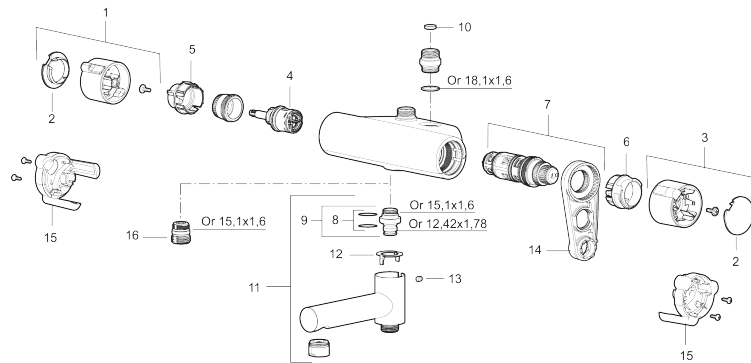

Art.nr: 334015 RSK: 8350306

Utförande: Krom, 40 c/c, inlopp upp

Unika egenskaper

Skyddsmodul 

- Duschanslutning ned
- Tryckbalanserad termostatinsats
- Säkerhetsspärr 38°
- Eco-stopp
- Lead Free (blyfri)
- Återströmningsskydd enligt EU-standard SS-EN 1717
- Ljudklass 1
- OBS! Ej för genomgående rördragning "Vaska"

PRODUKTBESKRIVNING

MMIX II duschblandare

Vår klassiska duschblandare MMIX i krom utförande har fått en rakare form och ett djärvare uttryck. Resultatet? Överlägsen funktion och elegant stil!
Även insidan har fått sig en uppgradering i form av en förbättrad termostat som inte bara ger bästa tänkbara energieffektivitet, utan även en duschupplevelse i högsta klass.

Art.nr: 334015

RSK: 8350306

Reservdelslista

NR.	ART.NR	RSK	BESKRIVNING
1	S600191	8397017	Mängdvråd, komplett, krom
2	S600192	8397019	Täcklock, krom, 2-pack
3	S600190	8397018	Temperaturvråd, komplett, krom
4	S600020	8441462	Keramiskt överstycke, med serviceverktyg (duschblandare)
4	S600021	8441463	Keramiskt överstycke, med serviceverktyg (badkarsblandare), och för duschblandare MMIX II med utl. upp
4	S600270	8387233	Keramiskt överstycke, utan serviceverktyg (badkarsblandare), och för duschblandare MMIX II med utl. upp
5	S600086	8439710	Stoppring, standard
6	S600087	8439711	Skållningsskyddsring
7	S600084	8439709	Termostatinsats, komplett med serviceverktyg
7	S600271	8397030	Termostatinsats, utan serviceverktyg
8	209519.AE	8938340	O-ringar
9	409366.AE		Nippel M18x1 (badkarsblandare)
10	409359.AA	8345172	Filtersats för anslutningskoppling, butiksförpackad
11	409356	8344853	Utloppspip för ombyggnad av duschblandare
12	38521000	8295345	Spärring
13	708655.AE	8295447	Låsskruv
14	S600298	3870203	Serviceverktyg

NR.	ART.NR	RSK	BESKRIVNING
15	S600193	8397020	Care-vingar, svart, 2-pack
16	S600088	8439712	Nippel M18x1-G1/2 (duschblandare)