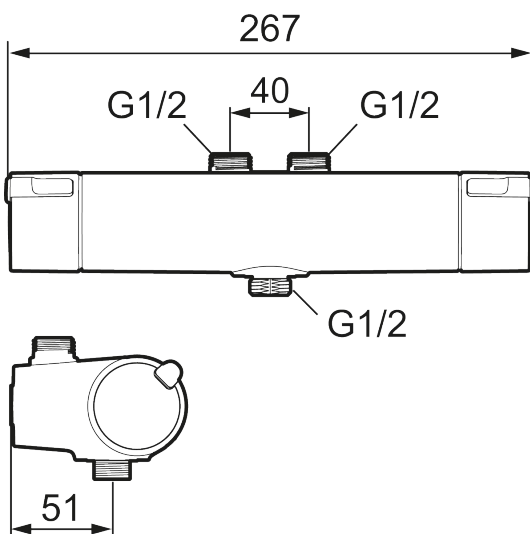

Art.nr: 334015 RSK: 8350306

Utförande: Krom, 40 c/c, inlopp upp

Unika egenskaper

Skyddsmodul 

- Duschanslutning ned
- Tryckbalanserad termostatinsats
- Säkerhetsspärr 38°
- Eco-stopp
- Lead Free (blyfri)
- Återströmningsskydd enligt EU-standard SS-EN 1717
- Ljudklass 1
- OBS! Ej för genomgående rördragning "Vaska"

NR.	ART.NR	RSK	BESKRIVNING
15	S600193	8397020	Care-vingar, svart, 2-pack
16	S600088	8439712	Nippel M18x1-G1/2 (duschblandare)