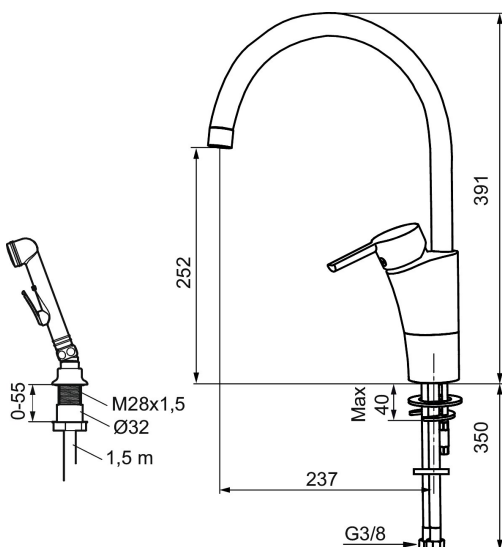

MORA MMIX K5 Sanette Spültisch-Einhebelmischer

Die Armaturenserie Mora MMIX verbindet attraktives skandinavisches Design mit anspruchsvollster Mora-Technologie.

Ihr Leistungsspektrum ist einzigartig: Sie spart Wasser und Energie, verhindert die Entstehung von Druckstößen im Trinkwassernetz und bietet aufgrund ihrer besonderen Kartuschen-Technologie eine besondere Leichtgängigkeit und eine lange Lebensdauer.

Besonders vielseitig: Die Variante mit selbstschließender Handbrause

Artikel-Nr.: 732116 Flow 3 bar: 6,5 l/m

Ausführung: Chrom

Uniqe characteristics

Backflow protection unit type

- Mit selbstschliessender Geschirrbrause, Schlauch 1500 mm, Tischdurchführung
- ESS (Energie-Spar-System)
- Mit Soft Closing zur Vermeidung von Druckstößen
- Einstellbare Mengen- und Temperaturbegrenzung
- Eco (Energie- und Wasserstrahlregler)
- Flexible Anschlussschläuche Soft-PEX®
- Schwenkbarer Auslauf, Schwenkbegrenzung 60°, 85°, 110° oder 360°
- Lead Free (Bleifrei gem. Trinkwasserverordnung)
- Lochdurchmesser Ø32-37 mm