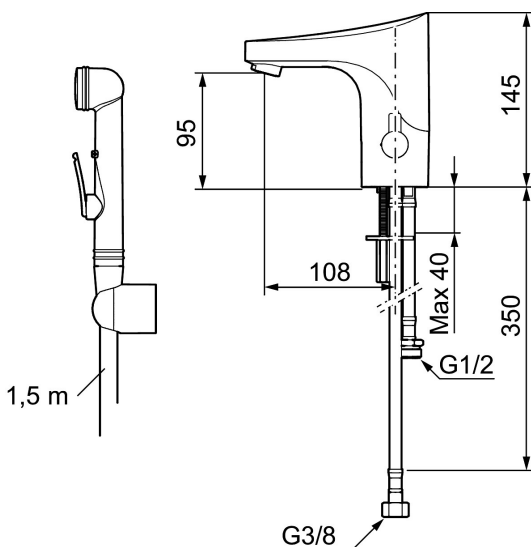

## 9000E Tronic pesuallasbidéhana

**Tuote-nro:** 16470000 **LVI:** 6158045

**Kuvaus:** Kromattu, paristokäyttö (sis. pariston)

- Lämmönsäätökahva
- Käsisuihku, letku 1,5 m, käsisuihkun ripustin
- Ilkivaltaa kestävä metallinen ulkokuori
- Eco Flow-poresuutin (5l/min at 200–600 kPa)
- 30 sek läpihuuhdelumahdollisuus tunnistimen kautta
- Hanan sulkemismahdollisuus tunnistimen kautta 60 s ajaksi esim. siivouksen ajaksi
- Alhainen virrankulutus takaa paristolle pitkän toiminta-ajan
- Tunnistin IP67
- Imusuojattu EU- standardin EN1717 mukaan
- Lead Free - lyijyttömät materiaalit, ei nikkeliä

### Asennus:

- Helppo asentaa ja huoltaa
- Lämmönsäätö lukittavissa: lämmön säädön jälkeen vipu voidaan irrottaa ja asettaa tilalle peitenasta
- Paristokäyttöinen 6V, muutettavissa verkkovirralla 12V AC/DC
- Verkkovirralla vaihdettaessa tarvitaan adapterisarja S600147
- Tunnistimen automaattinen etäisyydensäätö
- Joustavat Soft PEX<sup>®</sup>- liitosletkut 3/8" liitosmutterilla
- Asennusreikä Ø 33,5-37 mm