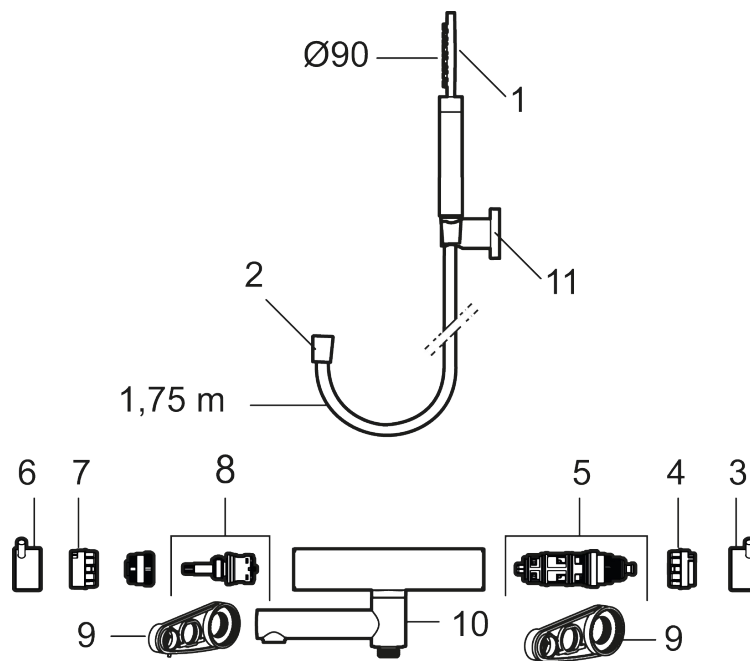

PRODUKTBESKRIVNING

INXX II badkarsblandare

Med den moderna hållbara nyansen polerad mässing och handduschens stora, runda munstycke skapar blandaren en estetisk känsla, samtidigt som den ger förutsättningarna för ett vilsamt bad. INXX II är serien som erbjuder en vattenupplevelse i världsklass i form av en jämn temperatur, hög komfort och ett starkt skydd mot skällning. Blandaren är testad och godkänd utifrån de byggregler som finns och är energieffektiv, vilket innebär att den ger en lägre vatten- och energiförbrukning utan att ge avkall på komforten.

Om serien

INXX II är en elegant och tidlös serie i en palett av noga utvalda nyanser. Kombinationen av hög kvalitet, sober design och skön komfort gör den till den ultimata serien.

Art.nr: 270000.60

RSK: 8362157

Reservdelslista

NR.	ART.NR	RSK	BESKRIVNING
1	209575	8275496	Handdusch, krom
1	209575.12	8275497	Handdusch, mattsvart
1	209575.22	8275498	Handdusch, mattvit
1	209575.44	8275499	Handdusch, mattgrå
1	209575.60	8275500	Handdusch, polerad mässing PVD
1	209575.62	8275501	Handdusch, borstad mässing PVD
2	131170.AE	8251927	Metallomspunnen duschslang 1750 mm, krom