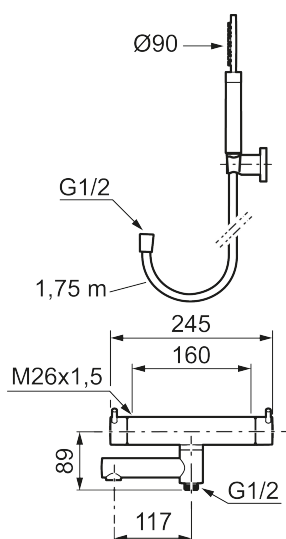

Utförande: Polerad mässing PVD, 160 c/c

Unika egenskaper

Skyddsmodul 

- Med handdusch, upphängare och metallomspunnen slang 1750 mm, PVC- och BPA-fri innerslang
- Utloppspip med inbyggd omkastare
- Tryckbalanserad termostatsats
- Säkerhetsspärr 38°
- Eco-stopp
- Piputsprång med väggbricka 173 mm
- Återströmningsskydd enligt EU-standard SS-EN 1717

Reservdelslista

NR.	ART.NR	RSK	BESKRIVNING
1	209575	8275496	Handdusch, krom
1	209575.12	8275497	Handdusch, mattsvart
1	209575.22	8275498	Handdusch, mattvit
1	209575.44	8275499	Handdusch, mattgrå
1	209575.60	8275500	Handdusch, polerad mässing PVD
1	209575.62	8275501	Handdusch, borstad mässing PVD
2	131170.AE	8251927	Metallomspunnen duschslang 1750 mm, krom