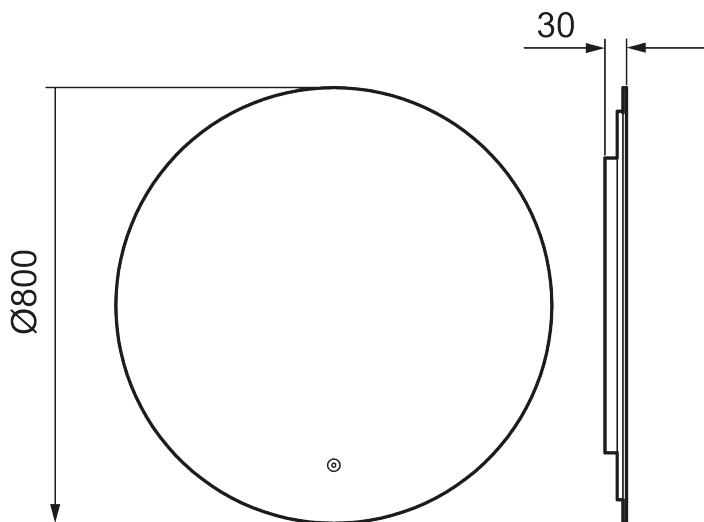

## MORA CAVA I

Et spejl med et elegant design og atmosfærefyldt baggrundsbelysning, der løfter atmosfæren i badeværelset. CAVA er et smalt spejl uden ramme, der svæver blot 30 mm fra væggen. Lyset kan nemt justeres fra varme til kolde toner. Spejlet har dugfri funktion og en beskyttende belægning. Det fås i både runde og firkantede former i forskellige størrelser.

Artikel-nummer: 953002 VVS: 771870040

Beskrivelse: Ø800 mm

- Bagbelyst
- Energieffektive LED-belysning
- Kobberfrit glas med sikkerhedsfilm
- Dugfri med opvarmet afdugningsenhed
- Touch-betjent tænd/sluk
- Justerbar lystemperatur: 2700-6400 K
- IP 44-certificeret, CE-certificeret af tredjepart
- Monteringsafstand fra væg: 30 mm