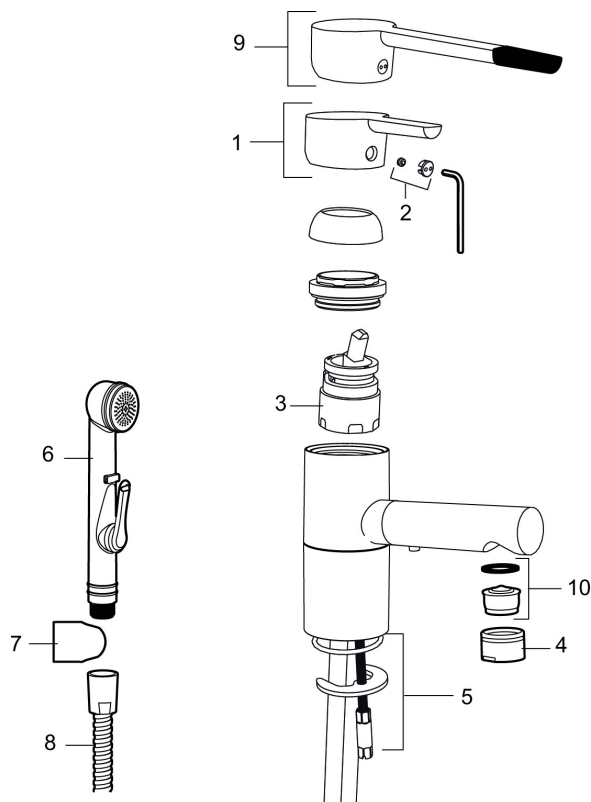

Tuote-nro: 733080.TT LVI: 6160632 Flow 3 bar: 7,4 l/m

Kuvaus: Kromattu

Ainutlaatuiset ominaisuudet

- Kääntyvä juoksuputki
- ESS- energiansäästötoiminto
- TT-vedensäästötoiminto
- Keraaminen säätökasetti: pitkä käyttöikä ja pehmeä sulkeutuminen, joka estää paineiskut ja putkien paukkumiset.
- Lämpötilan esisäätö
- Joustavat Soft PEX®- liitosletkut 3/8" liitosmutterilla
- Lead Free, lyijyttömät materiaalit
- Asennusreikä Ø33,5-37 mm
- Ääniluokka 1

Tuote-nro: 733080.TT

LVI: 6160632

Varaosalistaus

NRO.	MA-NRO	LVI	KUVAUS
1	409389.AE		Käyttövipu täydellinen
2	409392.AE		Merkkinasta ja vivun kiinnitysruuvi
3	409403.AE	6432018	Keraaminen säätöosa, sis.huoltotyökalun
3	409405.AE	6432024	Keraaminen säätöosa, Turbo, sis. huoltotyökalun
4	131415.AE	6561143	Poresuuttimen hylsy M24 ulk, 15 mm, kromattu
5	409407.AE		Kiinnityssarja
6	S600206		Itsesulkeutuva käsisuihku, kromattu
7	130732.AE	6565461	Käsisuihkun seinäripustin
8	S600207		Suihkuletku 1500 mm, kromattu

NRO.	MA-NRO	LM	KUVAUS
9	409390.AE	6432032	Käyttövipu täydellinen Care (150mm)
10	131394.AE	6561135	Poresuuttimen sisäosa, 7-9 l/min 300 kPa