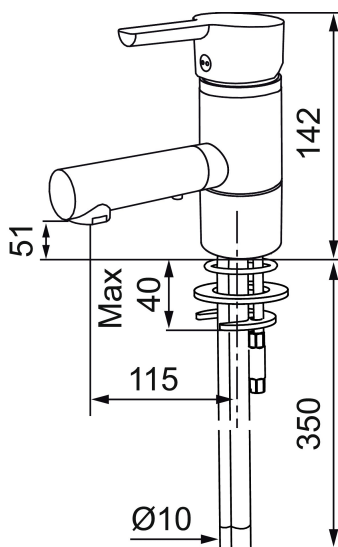

Mora MMIX B6 pesuallashana

Mora MMIX:ssä kaunislinjainen ja ergonominen muotoilu yhdistyy energiatehokkaaseen sisäosaan. Muotoilua leimaa hivelevän kaunis aaltoileva geometria, joka tekee koko sarjasta ajattoman tyylikkään. Kehitystyö perustuu ainutlaatuisen EcoSafe™-ympäristökonseptiimme, joka säästää energiaa ja edistää pitkäjänteistä ympäristöajattelua.

Tuote-nro: 733080.TT LVI: 6160632 Flow 3 bar: 7,4 l/m

Kuvaus: Kromattu

Ainutlaatuiset ominaisuudet

- Kääntyvä juoksuputki
- ESS- energiansäästötoiminto
- TT-vedensäästötoiminto
- Keraaminen säätökasetti: pitkä käyttöikä ja pehmeä sulkeutuminen, joka estää paineiskut ja putkien paukkumiset.
- Lämpötilan esisäätö
- Joustavat Soft PEX®- liitosletkut 3/8" liitosmutterilla
- Lead Free, lyijyttömät materiaalit
- Asennusreikä Ø33,5-37 mm
- Ääniluokka 1

Tuote-nro: 733080.TT

LVI: 6160632

Varaosalistaus

NRO.	MA-NRO	LVI	KUVAUS
1	409389.AE		Käyttövipu täydellinen
2	409392.AE		Merkkinasta ja vivun kiinnitysruuvi
3	409403.AE	6432018	Keraaminen säätöosa, sis.huoltotyökalun
3	409405.AE	6432024	Keraaminen säätöosa, Turbo, sis. huoltotyökalun
4	131415.AE	6561143	Poresuuttimen hylsy M24 ulk, 15 mm, kromattu
5	409407.AE		Kiinnityssarja
6	S600206		Itsesulkeutuva käsisuihku, kromattu
7	130732.AE	6565461	Käsisuihkun seinäripustin
8	S600207		Suihkuletku 1500 mm, kromattu

NRO.	MA-NRO	LM	KUVAUS
9	409390.AE	6432032	Käyttövipu täydellinen Care (150mm)
10	131394.AE	6561135	Poresuuttimen sisäosa, 7-9 l/min 300 kPa