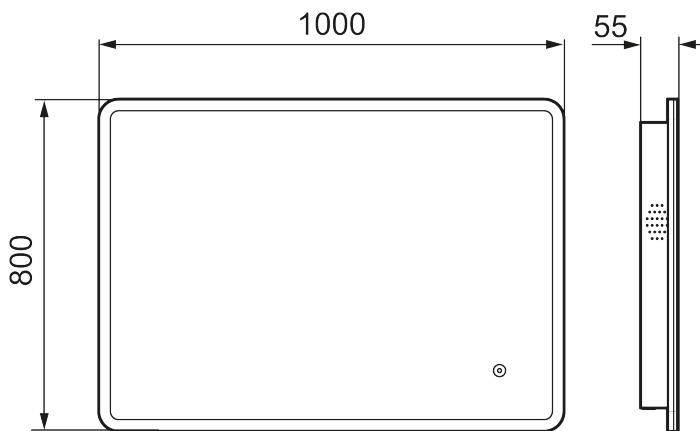

Bluetooth

Ainutlaatuiset ominaisuudet

MORA CARA II, peili

Caran muotoilu on saman tapainen kuin Solo I -peilimme. Kosketuksella ohjattava LED-kehys on peiliä kehystävän valkoisen akrylin takana. Tilan tunnelmaa voi tehostaa säätämällä Caran valon kirkkautta ja värisävyä.

Kuvaus: 1000 x 800 mm

- Valaistu kehys
- Energiatehokas LED-valo
- Kupariton lasi, jossa on turvakalvo
- Huurtumisen estotoiminto
- Valo päälle/pois koskettamalla
- Säädettävä valon lämpötila: 2 700–6 400 K
- IP 44 -sertifikaatti, CE-merkintä
- Sisäänrakennetut Bluetooth-kaiuttimet
- Etäisyys seinästä: 55 mm