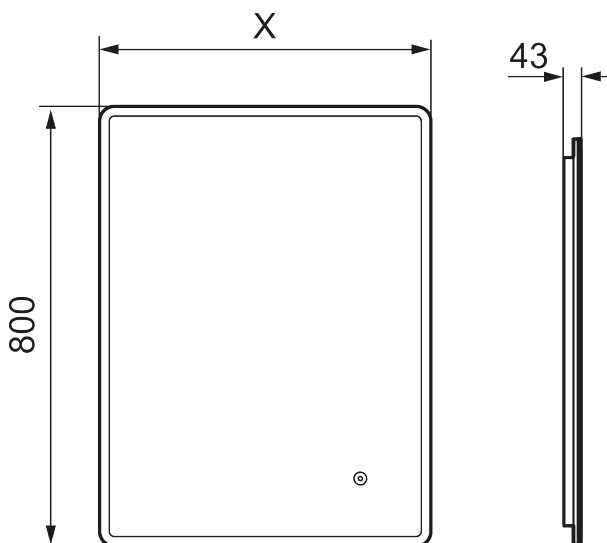

Unika egenskaper

MORA CARA I

CARA påminner om SOLO I, men har en vit akrylram och touch-funktion för att styra LED-belysningen. Belysningen på CARA har inställbar ljusstyrka och ton, så att du kan anpassa den till badrummets stämning.

Spegeln finns i både runda och fyrkantiga format, i flera storlekar.

Om serien

Slimmad design med dold LED-belysning i ramen och möjlighet att välja till Bluetooth-högtalare för att göra badrummet komplett.

Art.nr: 953111 RSK: 8879850

Utförande: 600 x 800 mm

- Ram med belysning
- Energieffektiv LED-belysning
- Kopparfritt glas med säkerhetsfilm
- Imskydd
- Touch av/på
- Justerbar ljustemperatur: 2 700–6 400 K
- IP 44-certifierad, CE-märkt
- Utbyggnadsmått från vägg: 43 mm