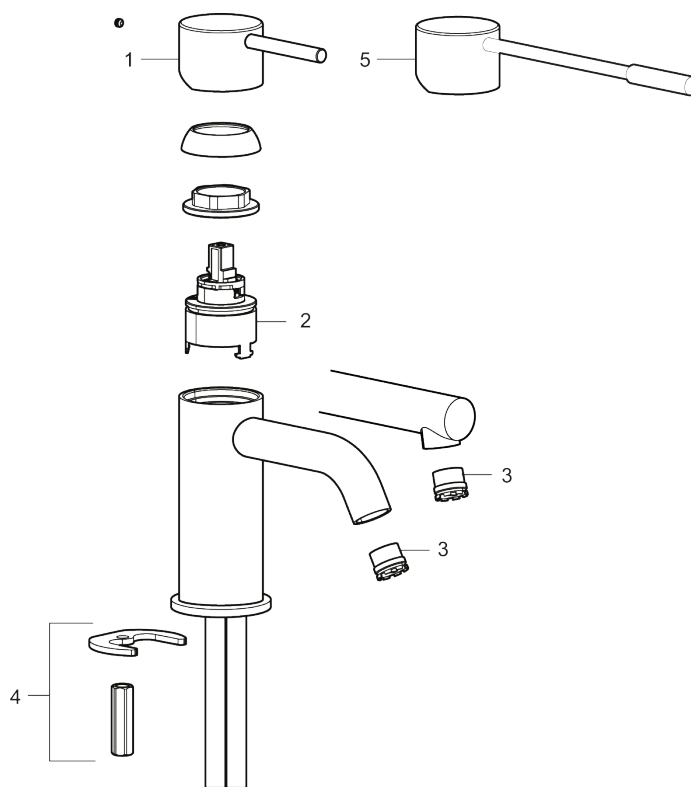

PRODUKTBESKRIVNING

INXX II sharp, medium
tvättställsblandare

INXX II tvättställsblandare finns i tre olika höjder där medium är en mellanhög blandare som passar till större handfat. Med en tålig mattsvart nyans och tvättställsblandarens raka karaktär med lång pip och lutande munstycke – gör INXX II sharp både snygg och bekväm att använda. Blandaren är testad och godkänd utifrån de byggregler som finns och är energieffektiv, vilket innebär att den ger en lägre vatten- och energiförbrukning utan att ge avkall på komforten. Bottenventil finns som tillbehör i samma nyans.

Om serien

INXX II är en elegant och tidlös serie i en palett av noga utvalda nyanser. Kombinationen av hög kvalitet, sober design och skön komfort gör den till den ultimata serien.

Art.nr: 273013.12CA

RSK: 8278271

Reservdelslista

NR.	ART.NR	RSK	BESKRIVNING
1	409701.AE	8394076	Spak, komplett, krom
1	409701.12AE	8394077	Spak, komplett, mattsvart
1	409701.22AE	8394078	Spak, komplett, mattvit
1	409701.44AE	8394079	Spak, komplett, mattgrå