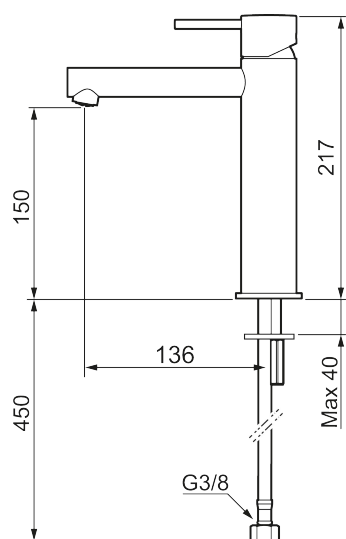

Unika egenskaper

Skyddsmodul 

INXX II sharp, medium tvättställsblandare

INXX II tvättställsblandare finns i tre olika höjder där medium är en mellanhög blandare som passar till större handfat. Med en tålig mattsvart nyans och tvättställsblandarens raka karaktär med lång pip och lutande munstycke – gör INXX II sharp både snygg och bekväm att använda. Blandaren är testad och godkänd utifrån de byggregler som finns och är energieffektiv, vilket innebär att den ger en lägre vatten- och energiförbrukning utan att ge avkall på komforten. Bottenventil finns som tillbehör i samma nyans.

Utförande: Mattsvart

- Keramisk tätning
- Omställbar flödesbegränsning och temperaturspär
- Flexibla anslutningsrör i metallomspunnen Soft PEX[®], lekande G3/8
- Hålmått Ø34-37 mm

PRODUKTBESKRIVNING

INXX II sharp, medium
tvättställsblandare