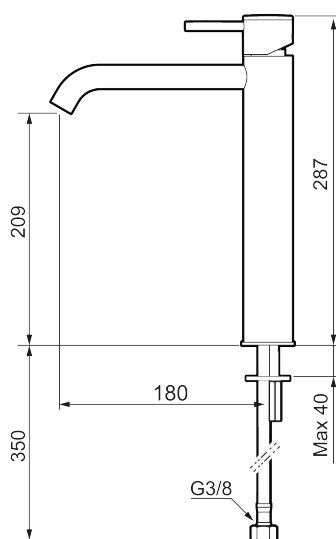

## INXX II soft, high tvättställsblandare

INXX II tvättställsblandare finns i tre olika höjder där high är en hög blandare anpassad för en skålformad bänkmonterad ho. Med en tålig mattvit nyans och tvättställsblandarens stilrena form, höjer INXX II soft badrummets komfort och ger en känsla av kvalitet och elegans. Blandaren är testad och godkänd utifrån de byggregler som finns och är energieffektiv, vilket innebär att den ger en lägre vatten- och energiförbrukning utan att ge avkall på komforten. Bottenventil finns som tillbehör i samma nyans.

Utförande: Mattvit

- Keramisk tätning
- Omställbar flödesbegränsning och temperaturspär
- Flexibla anslutningsrör i metallomspunnen Soft PEX<sup>®</sup>, lekande G3/8
- Hålmått Ø34-37 mm