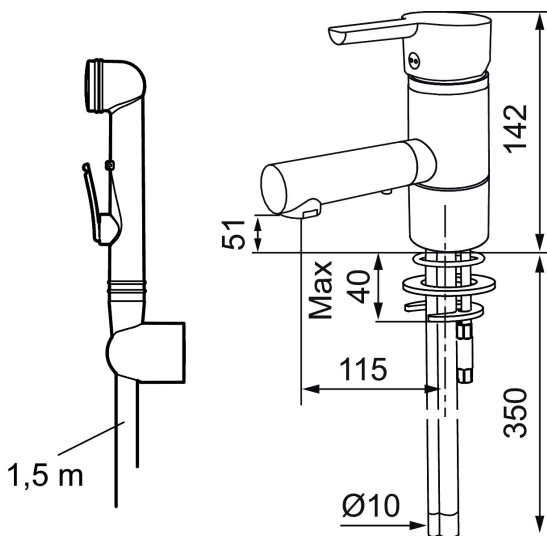

## MORA MMIX B6 tvättställsblandare

Mora MMIX kombinerar en formskön och ergonomisk design med en energieffektiv insida. Designen präglas av en smekamt böljande geometri och förmedlar en tidlös och sammanhängande stil över hela serien. Vårt unika miljökoncept EcoSafe™ ligger till grund för utvecklingsarbetet och bidrar till låg energiförbrukning och långsiktig miljöhänsyn.

Art.nr: 733082.TT RSK: 8278424 Flöde 3 bar: 6,4 l/min  
Utförande: Krom, ansl. lekande G3/8, med plusflöde

- Självtängande handdusch, slang 1500 mm och upphängare
- ESS (energisparsystem)
- Mjukstängning med keramisk tätning
- Omställbar flödesbegränsning och temperaturspär
- Flexibla anslutningsrör i metallomspunnen Soft PEX®
- Återströmningskydd enligt EU-standard SS-EN 1717
- Svängbar pip 110°
- Lead Free (blyfri)
- Hålmått Ø33,5-37 mm