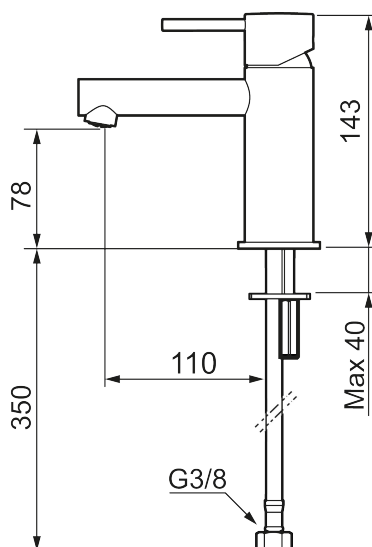

MORA INXX II sharp, small tvättställsblandare

INXX II tvättställsblandare finns i tre olika höjder där small är en låg blandare anpassad för mindre handfat. Med den moderna hållbara nyansen polerad mässing och tvättställsblandarens raka karaktär med lång pip och lutande munstycke – gör INXX II sharp både snygg och bekväm att använda. Blandaren är testad och godkänd utifrån de byggregler som finns och är energieffektiv, vilket innebär att den ger en lägre vatten- och energiförbrukning utan att ge avkall på komforten. Bottenventil finns som tillbehör i samma nyans.

Unika egenskaper

Skyddsmodul 

- Keramisk tätning
- Omställbar flödesbegränsning och temperaturspär
- Eco (energi- och vattenbesparande konstantflödesstrålsamlare, 5 l/min vid 2–6 bar)
- Flexibla anslutningsrör i metallomspunnen Soft PEX[®], lekande G3/8
- Hålmått Ø34-37 mm

PRODUKTBESKRIVNING

MORA INXX II sharp, small
tvättställsblandare

INXX II tvättställsblandare finns i tre olika höjder där small är en låg blandare anpassad för mindre handfat. Med den moderna hållbara nyansen polerad mässing och tvättställsblandarens raka karaktär med lång pip och lutande munstycke – gör INXX II sharp både snygg och bekväm att använda. Blandaren är testad och godkänd utifrån de byggregler som finns och är energieffektiv, vilket innebär att den ger en lägre vatten- och energiförbrukning utan att ge avkall på komforten. Bottenventil finns som tillbehör i samma nyans.