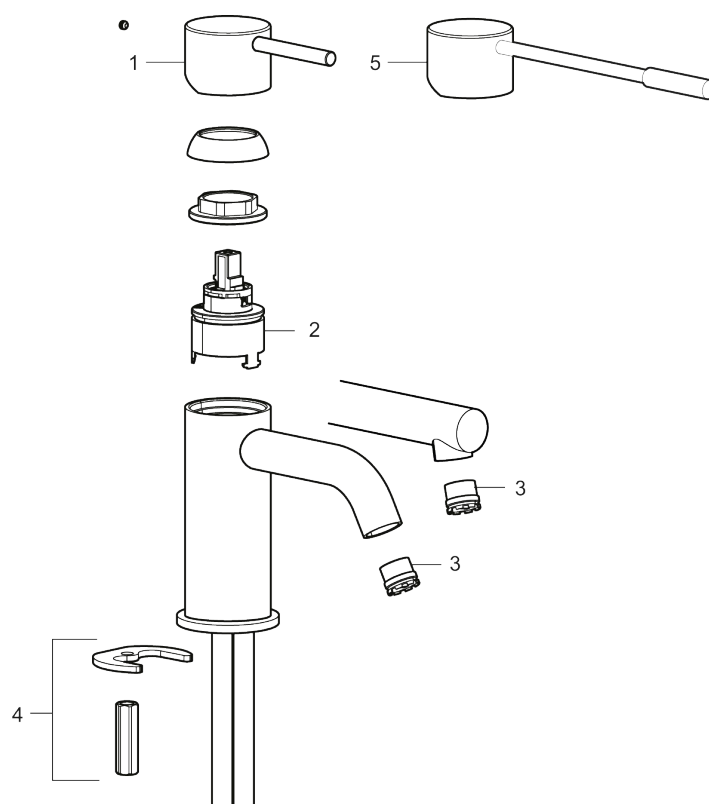

PRODUKTBESKRIVNING

MORA INXX II sharp, small
tvättställsblandare

INXX II tvättställsblandare finns i tre olika höjder där small är en låg blandare anpassad för mindre handfat. Med den moderna hållbara nyansen polerad mässing och tvättställsblandarens raka karaktär med lång pip och lutande munstycke – gör INXX II sharp både snygg och bekväm att använda. Blandaren är testad och godkänd utifrån de byggregler som finns och är energieffektiv, vilket innebär att den ger en lägre vatten- och energiförbrukning utan att ge avkall på komforten. Bottenventil finns som tillbehör i samma nyans.

Om serien

INXX II är en elegant och tidlös serie i en palett av noga utvalda nyanser. Kombinationen av hög kvalitet, sober design och skön komfort gör den till den ultimata serien.

Art.nr: 273003.60CA

RSK: 8278262

Reservdelslista

NR.	ART.NR	RSK	BESKRIVNING
1	409701.AE	8394076	Spak, komplett, krom
1	409701.12AE	8394077	Spak, komplett, mattsvart
1	409701.22AE	8394078	Spak, komplett, mattvit
1	409701.44AE	8394079	Spak, komplett, mattgrå