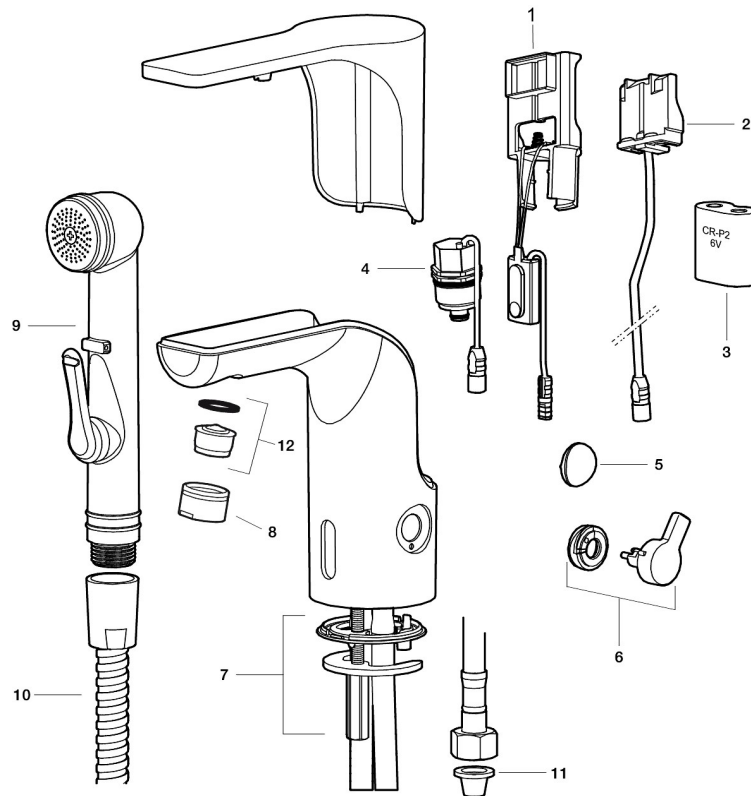

PRODUCT DESCRIPTION

MORA MMIX tronic
Waschtischarmatur m.
Hygienespülung,
Batteriebetrieb

Artikel-Nr.: 720080.14

Ersatzteilliste

NO.	ART.NR	AUSFÜHRUNG
1	729450.ae	Elektronische Steuereinheit, Standard
1	729452.AE	Elektronische Steuereinheit, Zentralsteuerung
2	S600131	Spannungswandler 12V/6V
3	S600135	Batterie 6V
4	729455.AE	Magnetventil
5	729457.AE	Abdeckkappe
6	729456.AE	Regler, chrom
6	729456.11AE	Regler, schwarz PVD
6	729456.14AE	Regler, kupfer poliert PVD
6	729456.16AE	Regler, champagner PVD