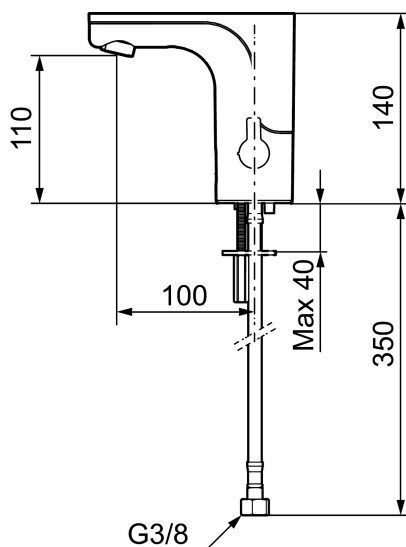

MORA MMIX tronic Waschtischarmatur m. Hygienespülung, Batteriebetrieb

Artikel-Nr.: 720080.14 Flow 3 bar: 5,0 l/m

Ausführung: Kupfer poliert PVD, Batteriebetrieb (einschl. Batterie)

- Mit Temperaturregler, nach dem Einstellen der gewünschten Temperatur kann der Regler durch eine Abdeckung ersetzt werden
- 6 unterschiedliche Programme, frei programmierbar (optional mit Fernbedienung 729480.AE)
- Vandalismusgeschützter Armaturenkörper
- Soft Closing Magnetventil, verhindert Druckstöße
- Einstellbare Heißwassersperre
- Fließzeitbegrenzung, verhindert Überschwemmungen
- Reinigungsmodus (Durchflussabschaltung für 1 Min.)
- Schutzart Sensor, IP67
- Eco (Energie- und Wassereinsparung konstanter Durchfluss-Strahlregler)
- Niedriger Stromverbrauch – lange Lebensdauer (Batterie hält im Schnitt 5 Jahre)
- Nachträglich umrüstbar von Batterie auf Netz oder von Netz auf Batterie
- Für Netzanschluss wird das Adapterkit S600147 benötigt
- Umweltfreundliche Materialien (bleifrei gem. Trinkwasserverordnung)
- Zertifiziert nach DIN EN 15091