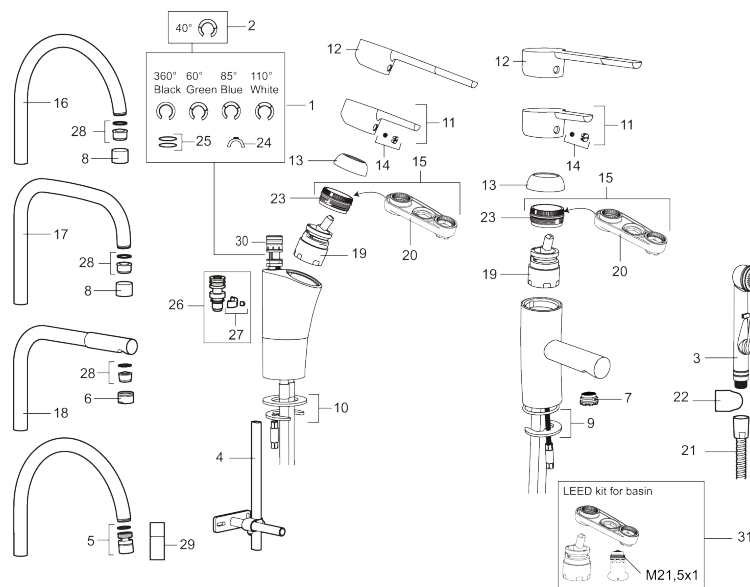

Art.no.: 732051 NRF-nummer: 4290235

Utførende: Krom

Unike funksjoner

Tilbakeslagssikring

- Mykstengende
- ESS (Energisparesystem)
- Vannmengdebegrenser og temperatursperre
- Mora Eco vannbesparende strålesamler
- Svingbar tut sperre 60°, 85°, 110° eller 360°
- Fleksible Soft PEX®-rør med 3/8" mutter
- Godkjent av svenske reumatikerforbundet
- Lead Free (blyfri)
- For hull i benk Ø32-37 mm

Art.no.: 732051

NRF-nummer: 4290235

Reservedelsliste

NR.	ART. NO.	NRF-NUMMER	BESKRIVELSE
	209560.AC		Pakning til Soft PEX® 3/8" tilkoblingsmutter, 10 stk.
1	209524.AE	4294111	Pakningssett med sperrringer
2	209543.AE		Sperrering 40°
3	S600206	4305294	Selvstengende hånddusj, krom
4	409340.AE		Stabiliseringsatts
5	409380.AE		Strålesamler med kuleledd, M22 innv, 7–9 l/min, til kjøkkenbatteri med høy tut
6	131415.AE		Hylse for strålesamler, M24 utv. 15 mm, krom
7	409382.AE		Strålesamler, M21,5 utv. 7–9 l/min ved 3 bar
7	409385.AE		Strålesamler M21,5 utv. 5 l/min
7	S600228		Strålesamler M21,5 utv. 3 l/min
7	409429.AE		9-11 l/min, lyseblå
8	131410.AE		Hylse for strålesamler, M22 innv
9	409387.AE	4294118	Monteringstilbehør for servanbatterier