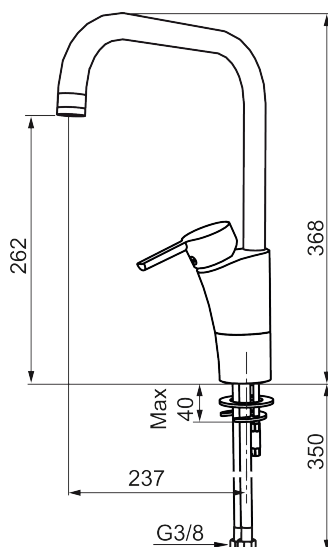

Art.no.: 732051 NRF-nummer: 4290235

Utførende: Krom

Unike funksjoner

Tilbakeslagssikring

- Mykstengende
- ESS (Energisparesystem)
- Vannmengdebegrenser og temperatursperre
- Mora Eco vannbesparende strålesamler
- Svingbar tut sperre 60°, 85°, 110° eller 360°
- Fleksible Soft PEX®-rør med 3/8" mutter
- Godkjent av svenske reumatikerforbundet
- Lead Free (blyfri)
- For hull i benk Ø32-37 mm

Art.no.: 732051

NRF-nummer: 4290235

Reservedelsliste

NR.	ART. NO.	NRF-NUMMER	BESKRIVELSE
	209560.AC		Pakning til Soft PEX® 3/8" tilkoblingsmutter, 10 stk.
1	209524.AE	4294111	Pakningssett med sperrringer
2	209543.AE		Sperrering 40°
3	S600206	4305294	Selvstengende hånddusj, krom
4	409340.AE		Stabiliseringsatts
5	409380.AE		Strålesamler med kuleledd, M22 innv, 7–9 l/min, til kjøkkenbatteri med høy tut
6	131415.AE		Hylse for strålesamler, M24 utv. 15 mm, krom
7	409382.AE		Strålesamler, M21,5 utv. 7–9 l/min ved 3 bar
7	409385.AE		Strålesamler M21,5 utv. 5 l/min
7	S600228		Strålesamler M21,5 utv. 3 l/min
7	409429.AE		9-11 l/min, lyseblå
8	131410.AE		Hylse for strålesamler, M22 innv
9	409387.AE	4294118	Monteringstilbehør for servanbatterier