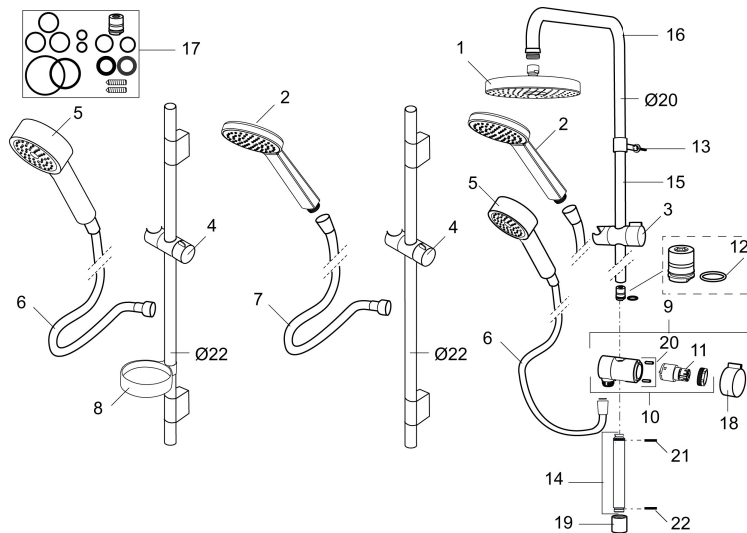

Mora MMIX S5 Shower System

Mora Duschsysteme verbinden den Komfort einer großen Kopfbrause mit dem flexiblen Handling einer Handbrause. Ohne großen Renovierungsaufwand verwandeln sie eine herkömmliche Duscheinrichtung in eine Wohlfühl-Oase.

: 130313 Flow 3 bar: 12,0 l/m

Ausführung: Chrom

- Umsteller mit keramischem Oberteil
- verchromter Duschschauch 1.750 mm
- mit Antikalk-System "Easy-Clean"
- kürzbares Duschröhr
- ECO - Wassersparende Handbrause 9 l/min, Kopfbrause 12 l/min.

: 130313

	139912.AE	Distanzring Ø18, Ø20 und Ø22 mm für Seifenschale 409416
1	209544	Kopfdusche S5 180 mm
1	209545	Kopfdusche S6 180 mm
2	130374	Handdusche zu Set S6
3	409418.AE	Gleiter, chrom
4	130363.AE	Gleiter zu Set S5
5	130361	Handdusche zu Set S5
6	S600310	Doucheslang 1750 mm
7	130365.AE	Duschschlauch 1750 mm zu Set S6
8	409416	Seifenschale
9	409422	Duschumsteller, komplett
10	409430.AE	Umsteller (ohne Handrad)
11	S600321	Einsatz für Umsteller
12	639173.AE	O-Ring, (2 Stück)
13	139906.AE	Duschrohrklammer 20 mm
14	209549.AE	Anschlussrohr
15	209548.AE	unteres Rohr
16	209550.AE	oberes Rohr
17	409425.AE	Tüte mit Kleinteilen für Mora Shower System