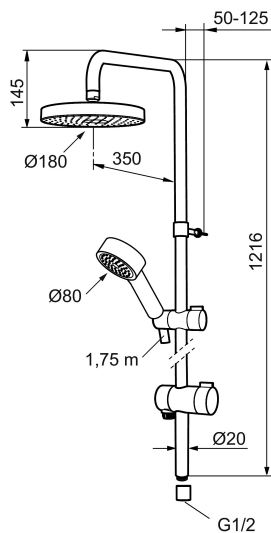

Mora MMIX S5 Shower System

Mora Duschsysteme verbinden den Komfort einer großen Kopfbrause mit dem flexiblen Handling einer Handbrause. Ohne großen Renovierungsaufwand verwandeln sie eine herkömmliche Duscheinrichtung in eine Wohlfühl-Oase.

: 130313 Flow 3 bar: 12,0 l/m

Ausführung: Chrom

- Umsteller mit keramischem Oberteil
- verchromter Duschschauch 1.750 mm
- mit Antikalk-System "Easy-Clean"
- kürzbares Duschröhr
- ECO - Wassersparende Handbrause 9 l/min, Kopfbrause 12 l/min.

: 130313

	139912.AE	Distanzring Ø18, Ø20 und Ø22 mm für Seifenschale 409416
1	209544	Kopfdusche S5 180 mm
1	209545	Kopfdusche S6 180 mm
2	130374	Handdusche zu Set S6
3	409418.AE	Gleiter, chrom
4	130363.AE	Gleiter zu Set S5
5	130361	Handdusche zu Set S5
6	S600310	Doucheslang 1750 mm
7	130365.AE	Duschschlauch 1750 mm zu Set S6
8	409416	Seifenschale
9	409422	Duschumsteller, komplett
10	409430.AE	Umsteller (ohne Handrad)
11	S600321	Einsatz für Umsteller
12	639173.AE	O-Ring, (2 Stück)
13	139906.AE	Duschrohrklammer 20 mm
14	209549.AE	Anschlussrohr
15	209548.AE	unteres Rohr
16	209550.AE	oberes Rohr
17	409425.AE	Tüte mit Kleinteilen für Mora Shower System

18	409443.AE	Griff für Umsteller
19	209291.AE	Übergangsstück G1/2 - M18x1
20	139812.AE	Stoppschraube M5x20
21	309246.AE	O-Ring (13,1 x 1,6)
22	609029.AE	O-Ring (16,1 x 1,6)