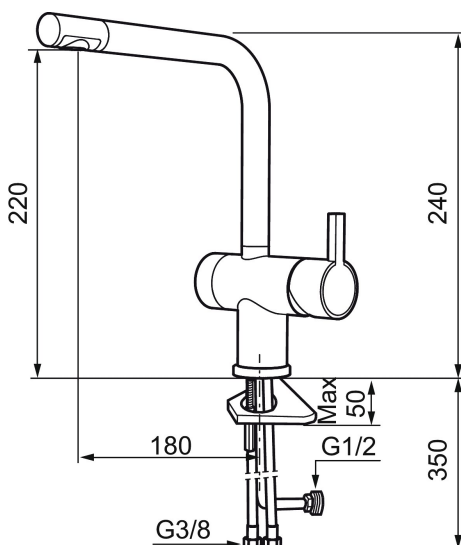

MORA REXX K6 Spültisch-Einhebelmischer

Skandinavisches Design in seiner reinsten Form. Bestechend schlicht, bestechend schön. Kein überflüssiges Detail trübt die pure Eleganz und die hohe Funktionalität der Serie Mora REXX.

Das Absperrventil für Geschirrspülmaschine, Waschmaschine oder ähnlichen Geräten ist perfekt in das Design der Armatur integriert und ermöglicht die sichere und komfortable Absperrung des Wasserzulaufs für diese Geräte.

Artikel-Nr.: 707115.0065 Flow 3 bar: 8,1 l/m

Ausführung: Chrom/Gold

Unique characteristics

Backflow protection unit type

- Mit Geräteanschlussventil (Umstellung warm/kalt möglich)
- ESS (Energie-Spar-System)
- Mit keramikdichtung
- Einstellbare Mengen- und Temperaturbegrenzung
- Eco (Energie- und Wassereinsparung konstanter Durchfluss-Strahlregler, 7,6 l/min bei 200-600 kPa)
- Schwenkbarer Auslauf, Schwenkbegrenzung 60°, 120° oder 360°
- Flexible Anschlussschläuche Soft-PEX®
- Lochdurchmesser Ø32-35 mm